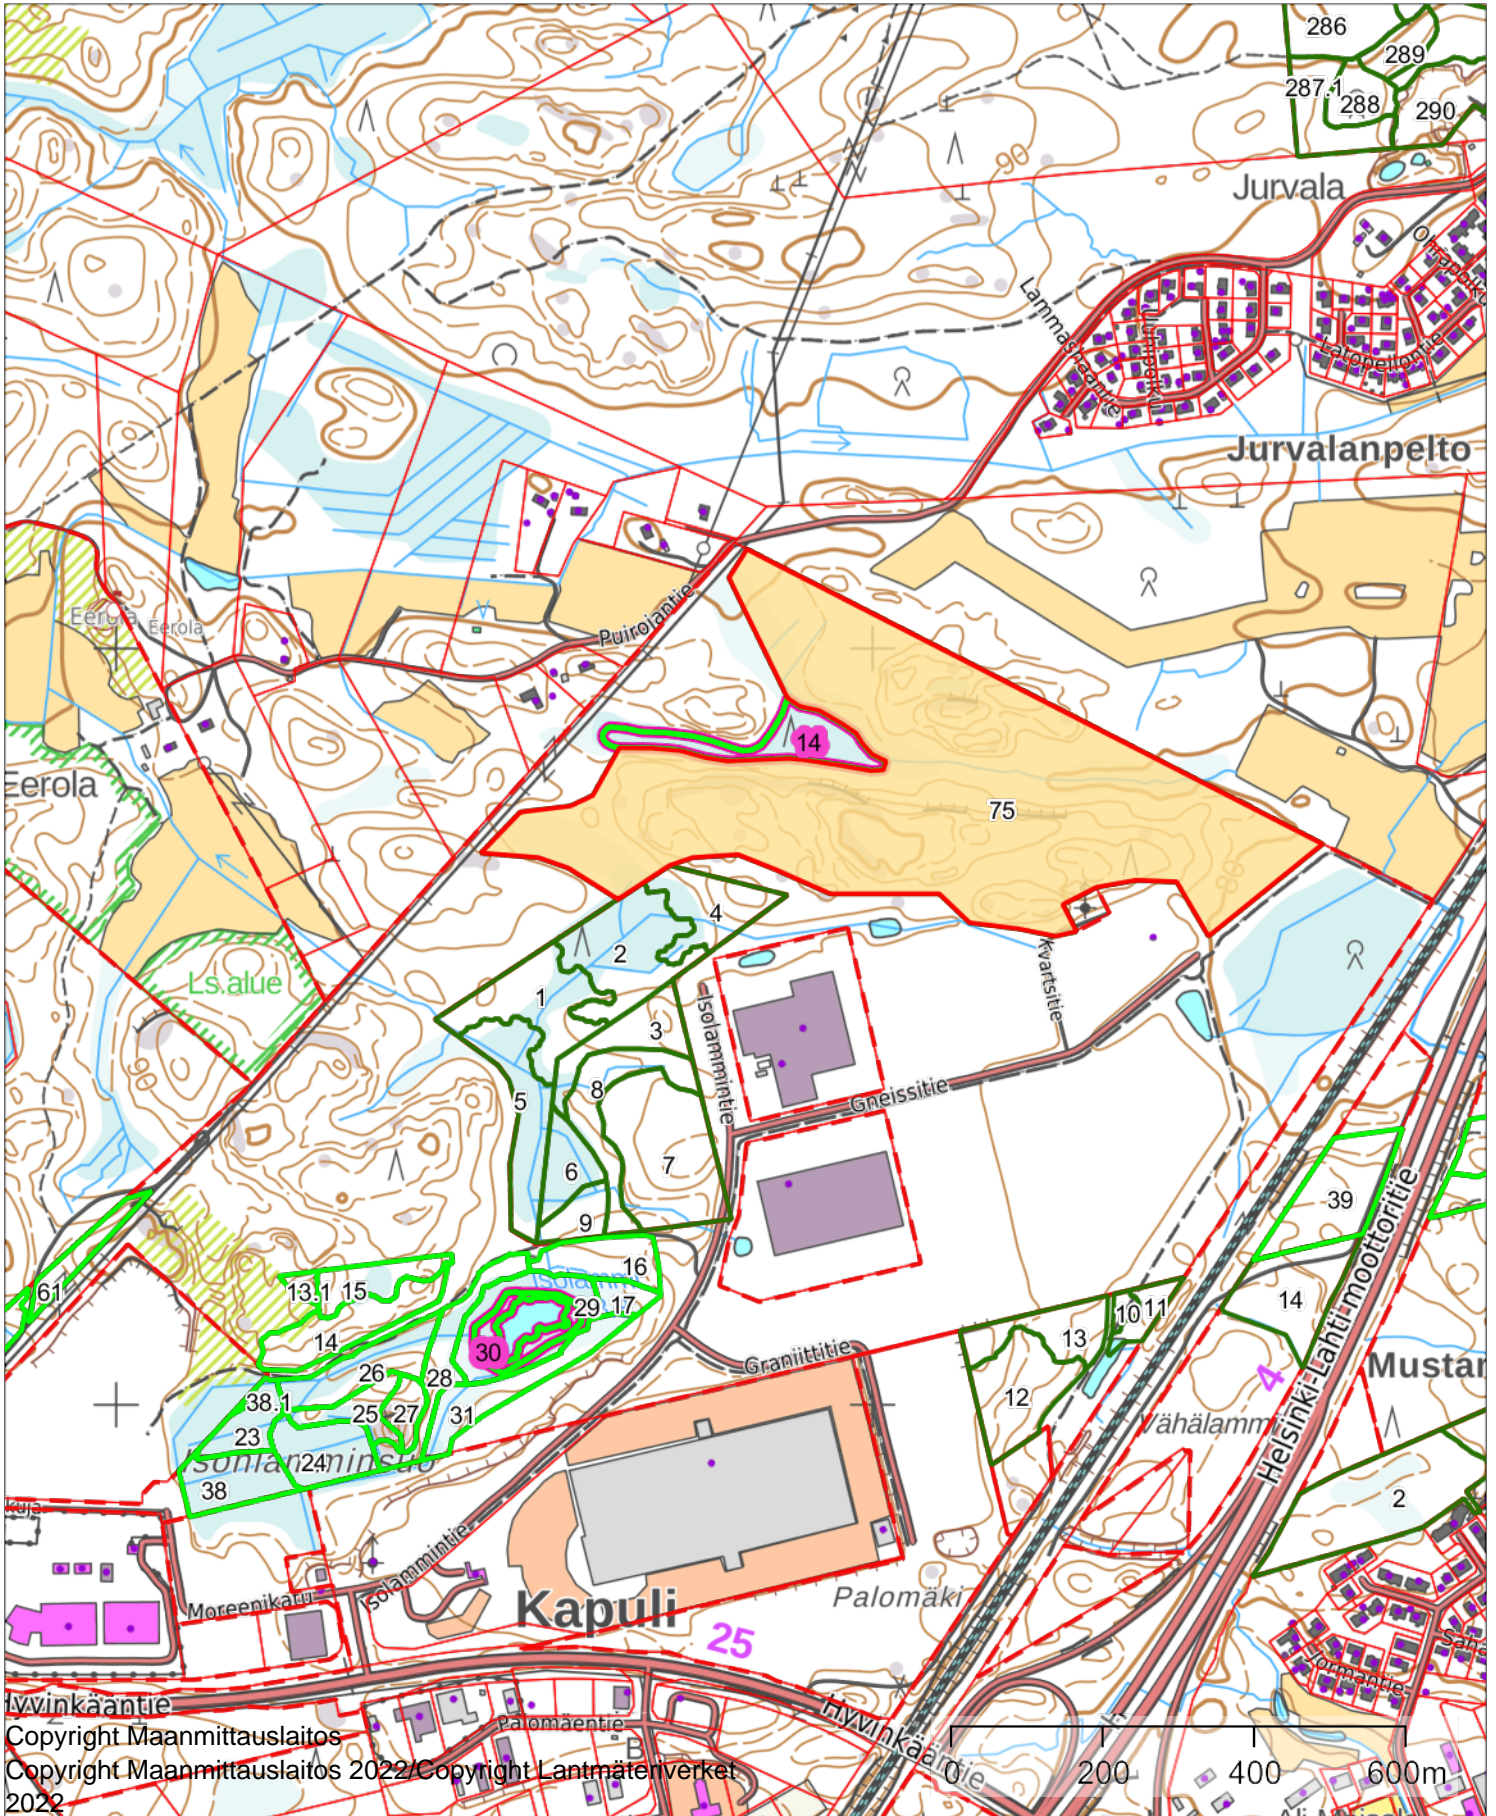

1:10000

Kiinteistö: Ali-Ollila 505-407-7-128  
Omistaja: Mäntsälän kunta

Koordinaatisto ETRS-TM35FIN  
Keskipiste (405832, 6723651)  
Tulostettu 25.11.2022

Puukaupan kohde:			
Kunta:	Mäntsälä	Kylä:	Mäntsälä
Tilan nro:	505-407-7-125	Tilan nimi:	Ali-Ollila
Metsäsertifiointi:	Ei sertifioitu	Kauppatalpa:	Pystykauppa

Harvennushakkuu	Mät	185	55,00	10175,00
	Kut	110	55,00	6050,00
	Kot	60	35,00	2100,00
	Mäk	405	16,00	6480,00
	Kuk	285	16,00	4560,00
	Lahokuk	50	8,00	400,00
	Kok	240	14,00	3360,00
	Haak	70	8,00	560,00
	<b>Yht</b>	<b>1405</b>		<b>33685,00</b>