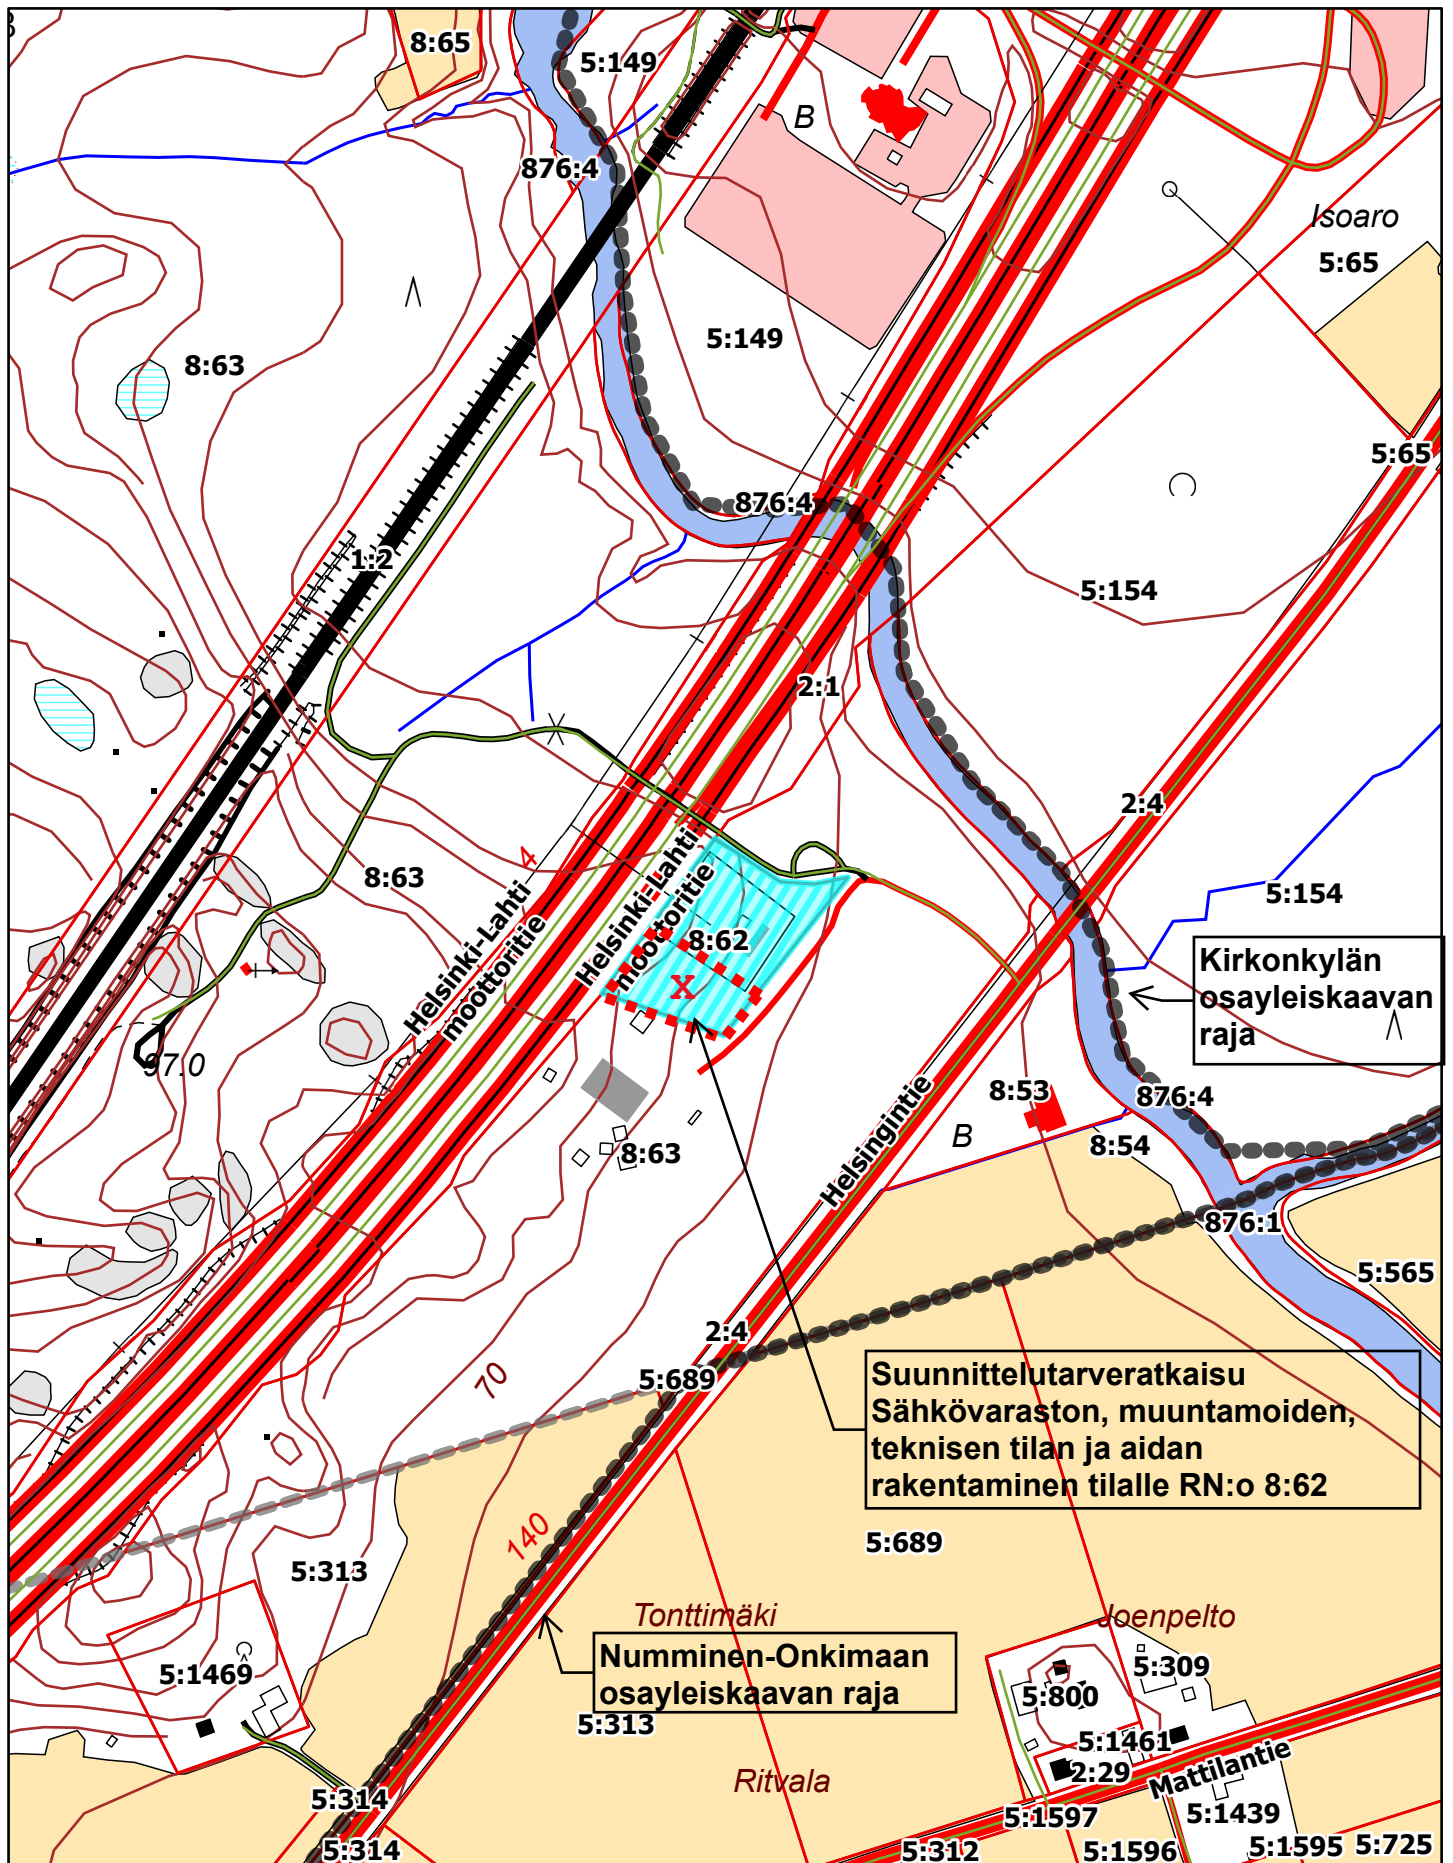

1:5 000

Suunnittelutarveratkaisu
Sähkövaraston, muuntamoiden,
teknisen tilan ja aidan
rakentaminen tilalle RN:o 8:62

Tonttimäki
Numminen-Onkimaan
osayleiskaavan raja

Kirkonkylän
osayleiskaavan
raja