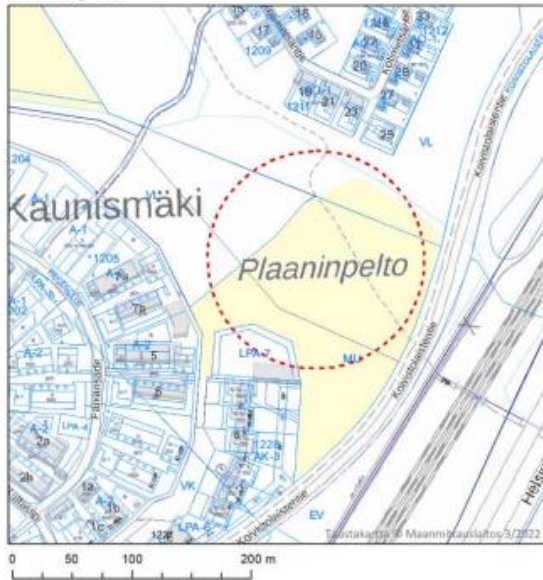

## Liite 1: Kaunislaakson asemakaavamuutoksen sijaintikartta

### **Kaunislaakso asemakaavan muutos**

kaavanro 272

Kerrostalarja moottoritien ja radan välissä antaisi melusuojaa Kaunismäelle moottoritieltä ja radalta. Kaunismäki täydentyy puistokaupungin hengessä, samoilla periaatteilla kuin nyt rakentunut ns. "Oppilastalo". Viimeisin käsittely kunnanhallitus 18.12.2017; oas nähtäville.

Kaavarajaus:

Lähde: Kaavoituskatsaus 2022