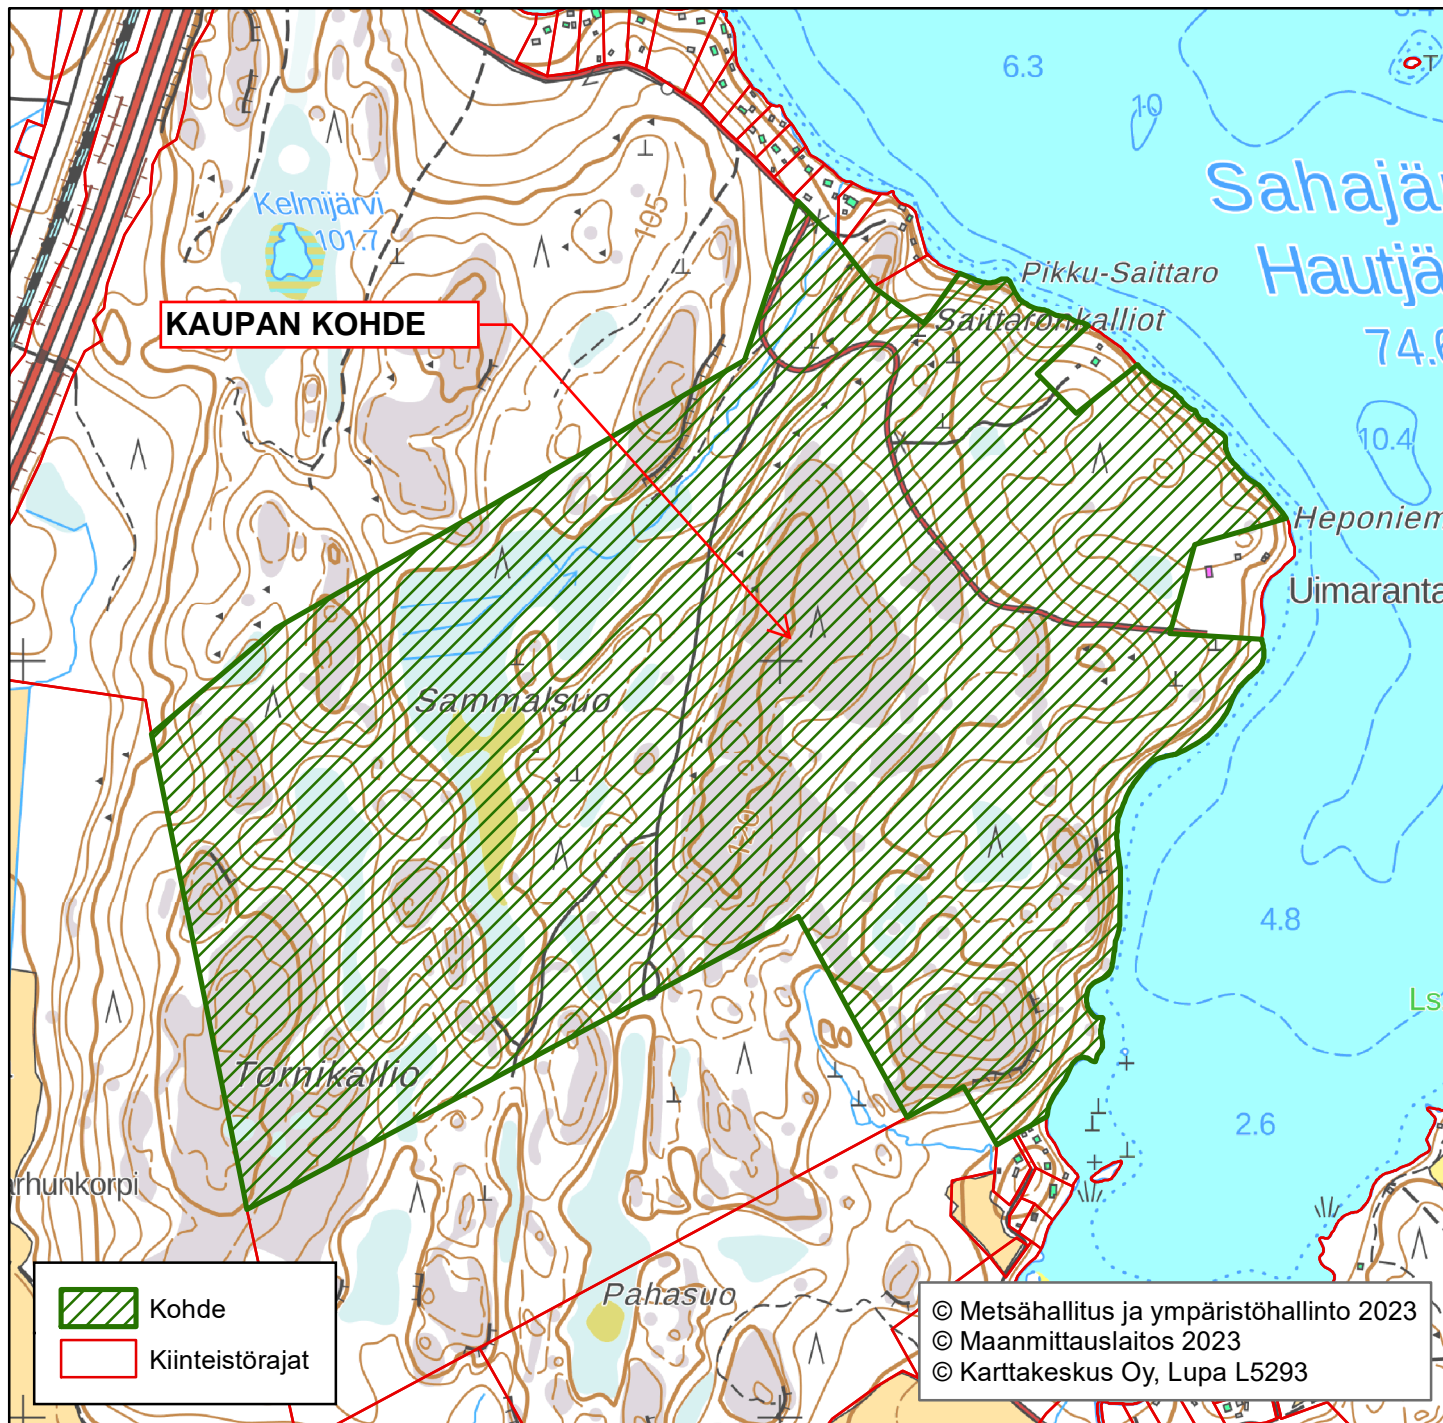

Rajausehdotus

Kiinteistötunnus: 505-401-5-50 Alastalo

Hankittavan alueen pinta-ala: n. 110,26 ha

Koordinaatisto: ETRS TM35FIN
Uudenmaan ELY-keskus

HUOM! Kartan tausta-aineistot ja
kiinteistörajat ohjeellisia