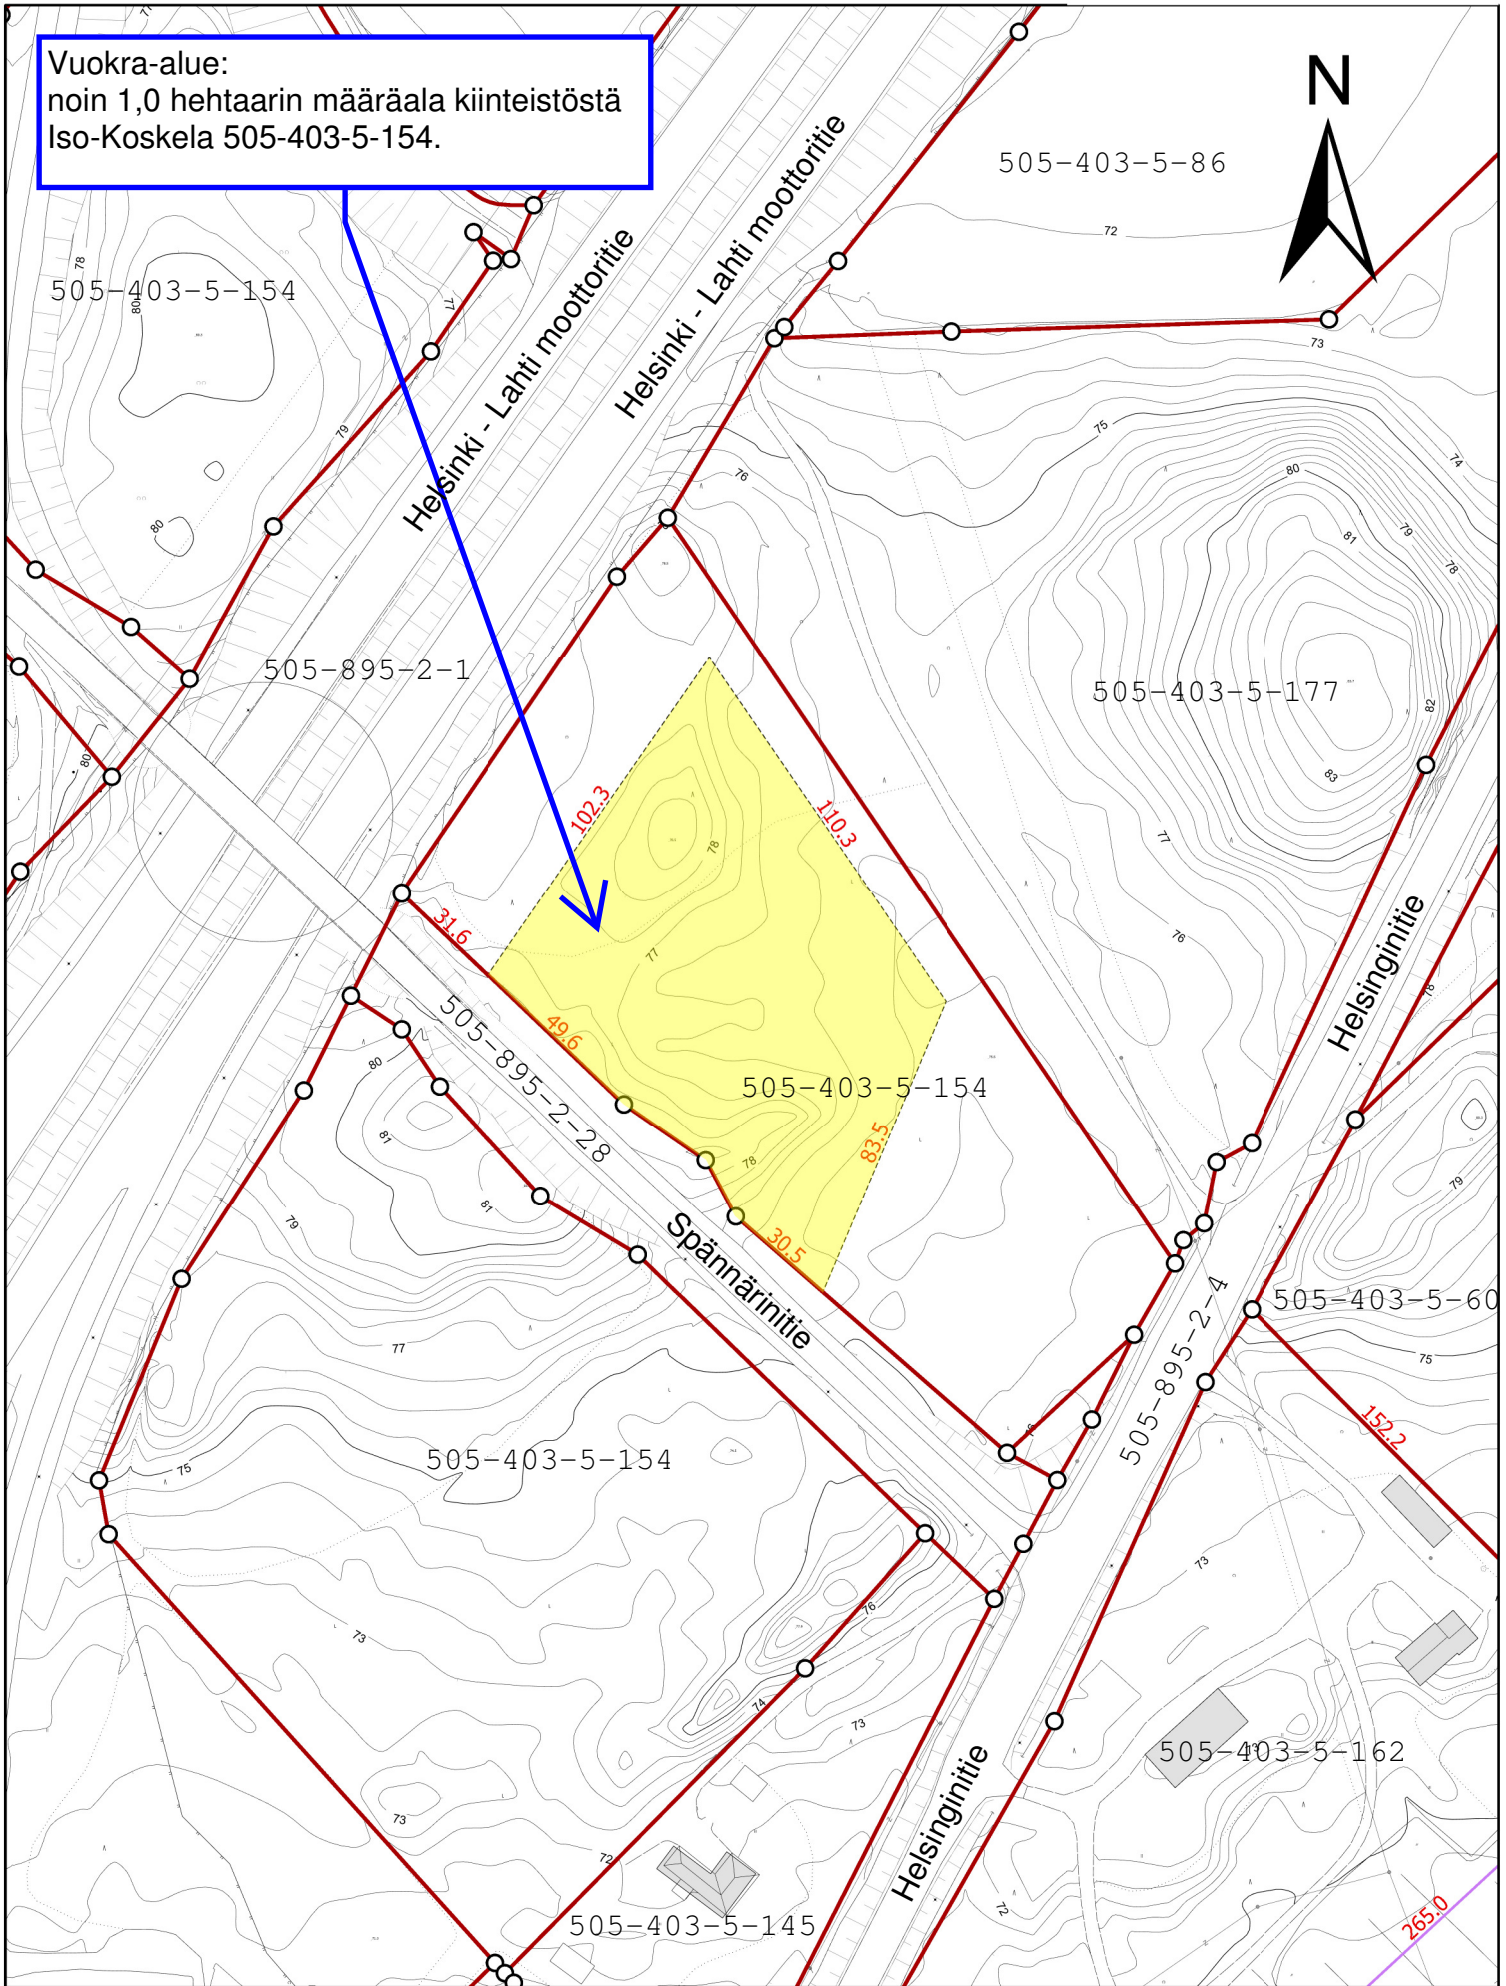

Vuokra-alue:  
noin 1,0 hehtaarin määräala kiinteistöstä  
Iso-Koskela 505-403-5-154.

Mittakaava: 1:2 000