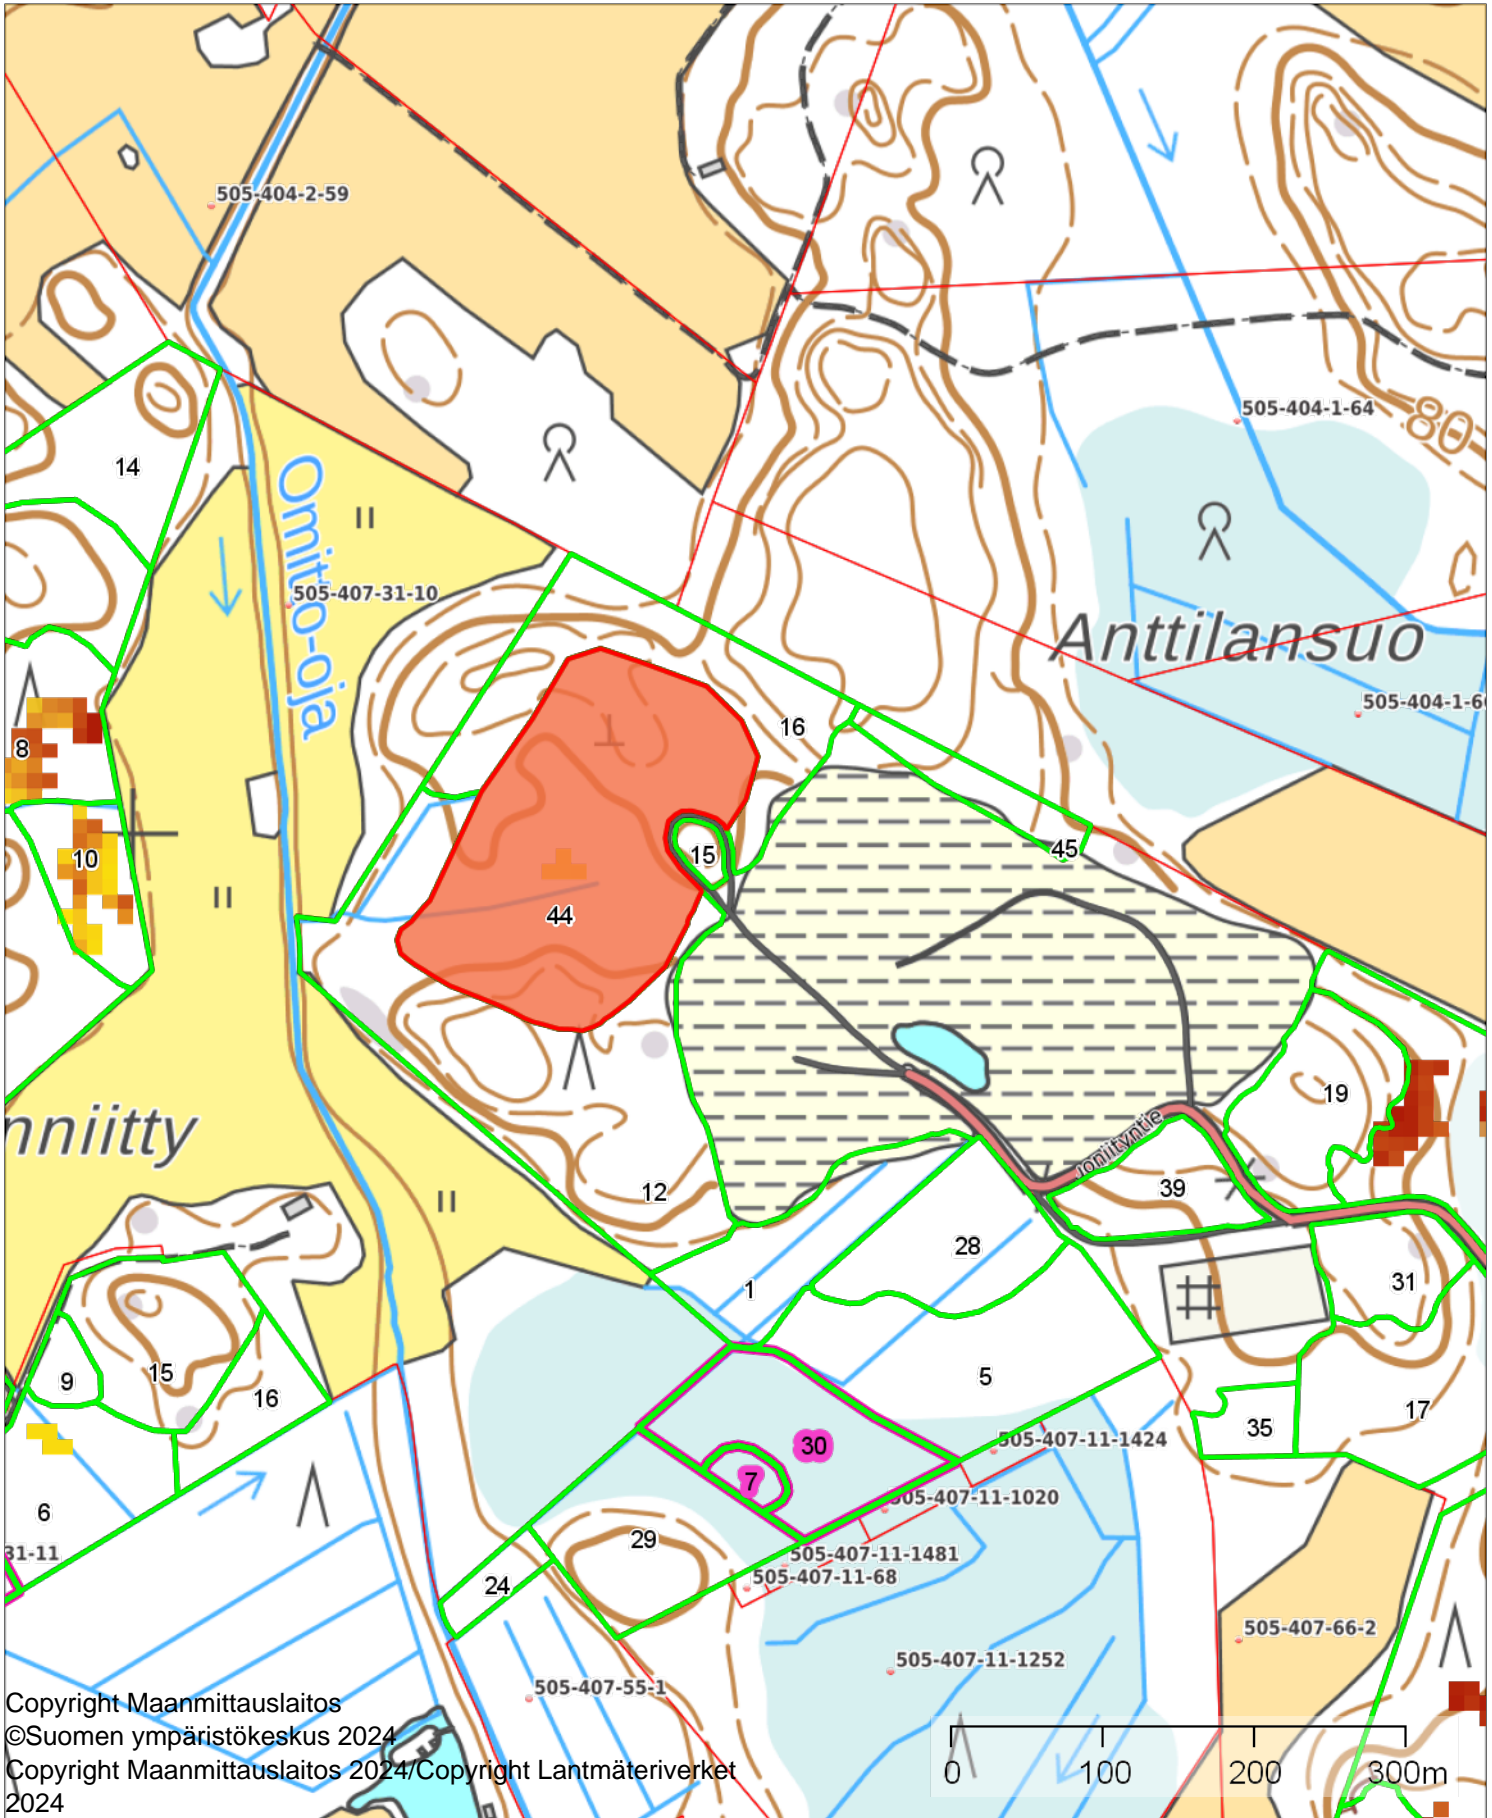

	1:5000		
Kiinteistö: Marjala 505-407-31-25 Omistaja: Mäntsälän kunta Puhelinnumero:		Koordinaatisto Keskipiste Tulostettu	ETRS-TM35FIN (409405, 6728948) 27.11.2024

Copyright Maanmittauslaitos
 ©Suomen ympäristökeskus 2024
 Copyright Maanmittauslaitos 2024/Copyright Lantmäteriverket
 2024