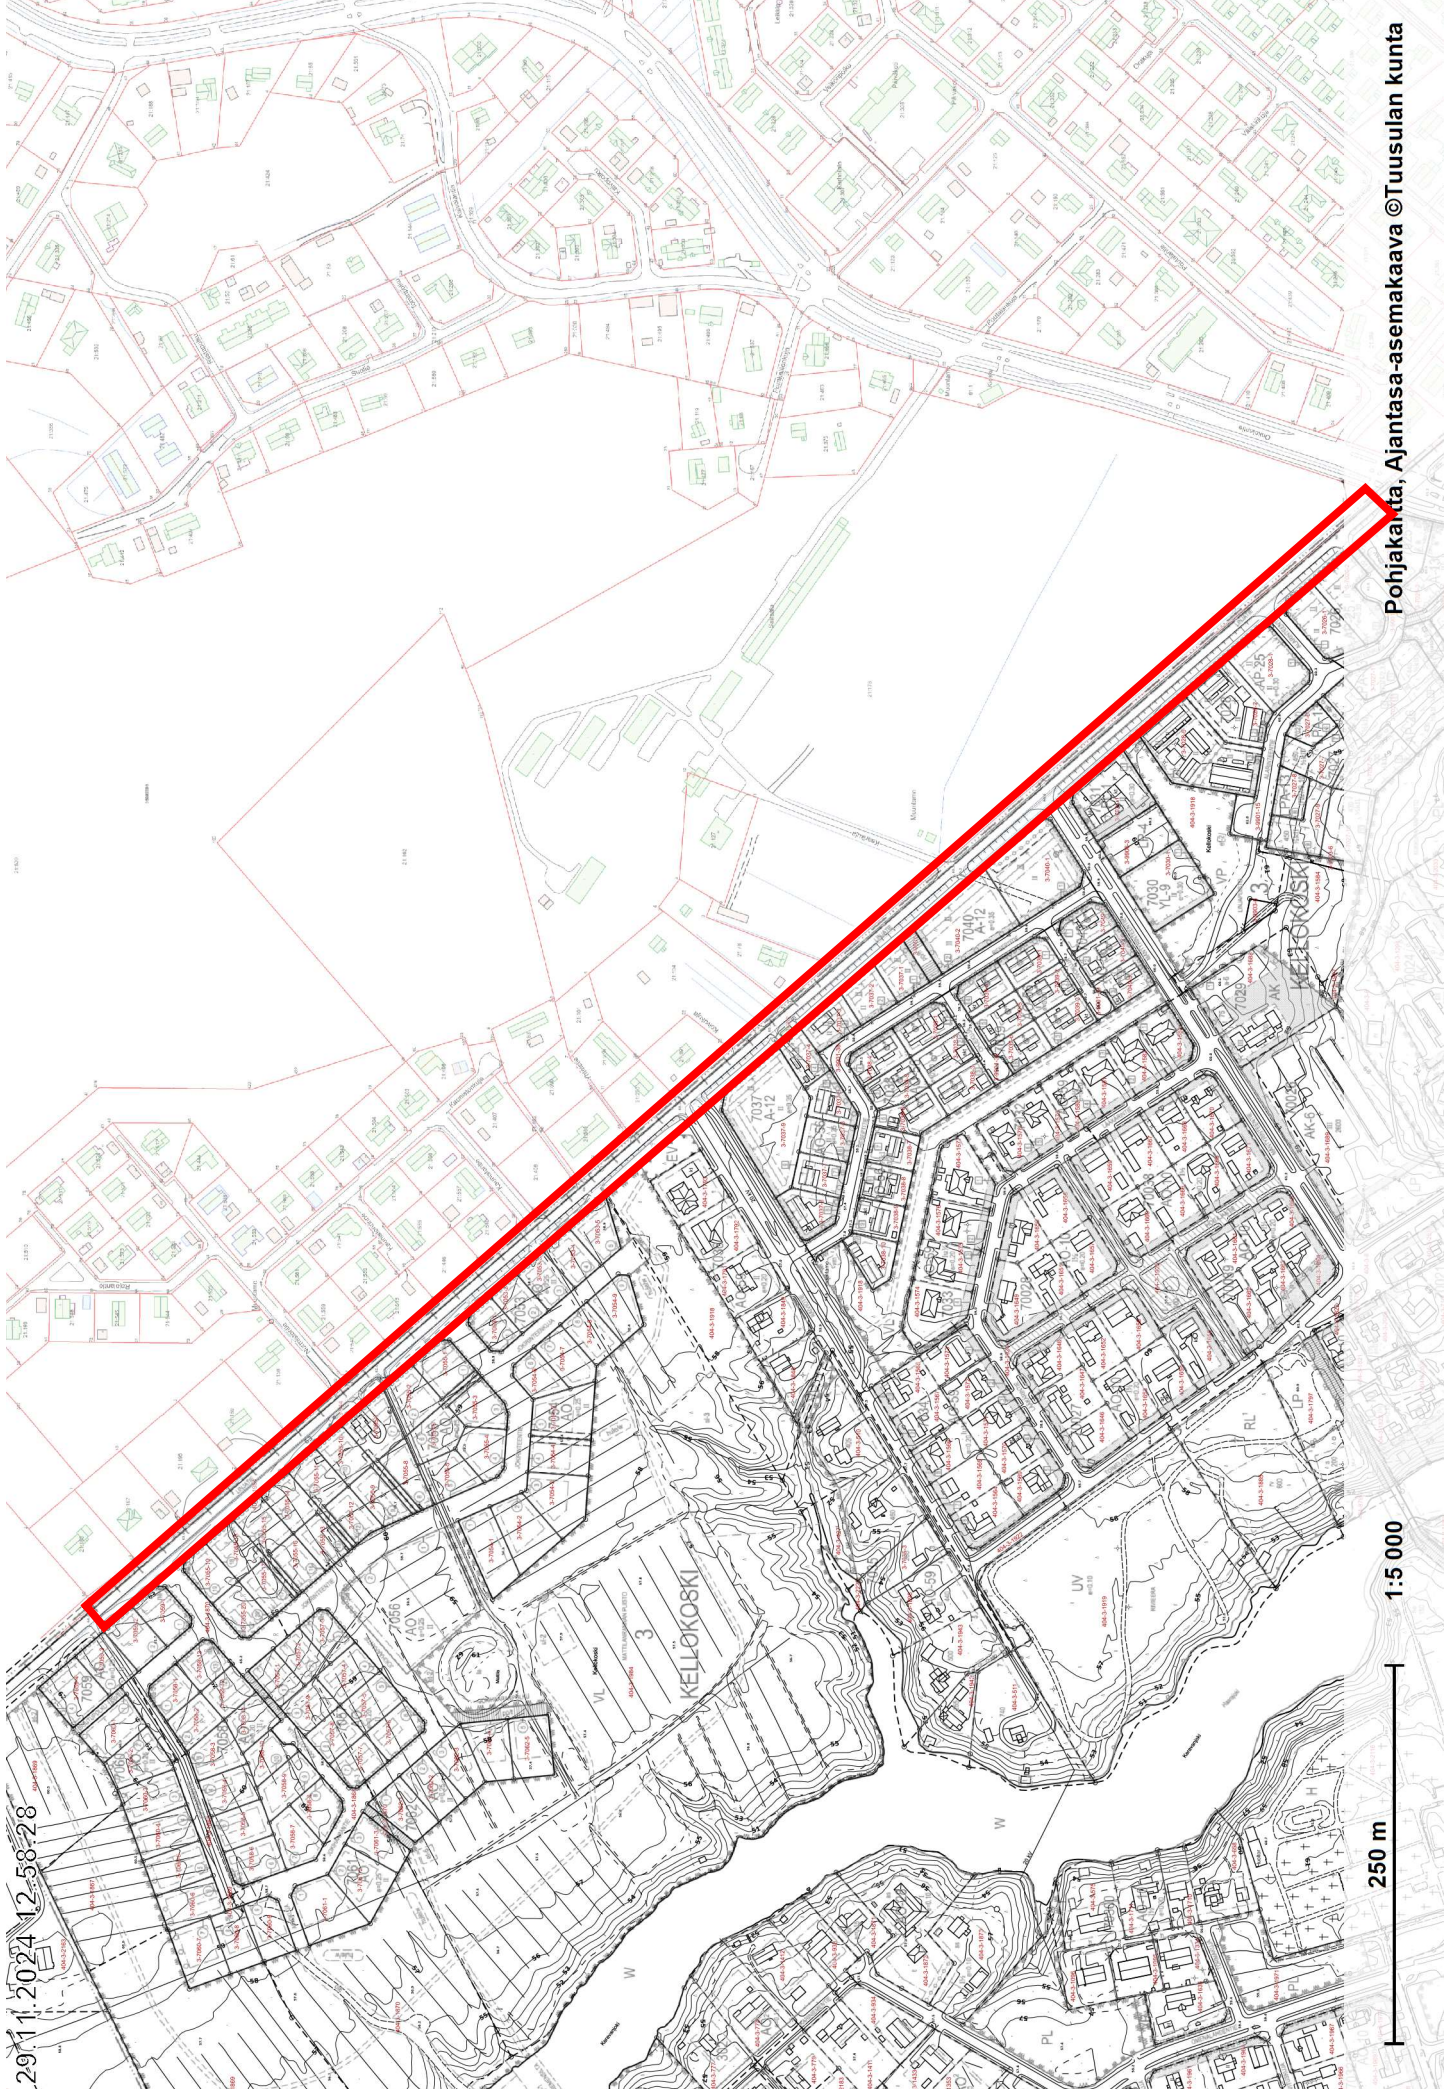

29.11.2024 12:58:28

250 m

1:5 000

Pohjakartta, Ajantasa-asemakaava ©Tuusulan kunta