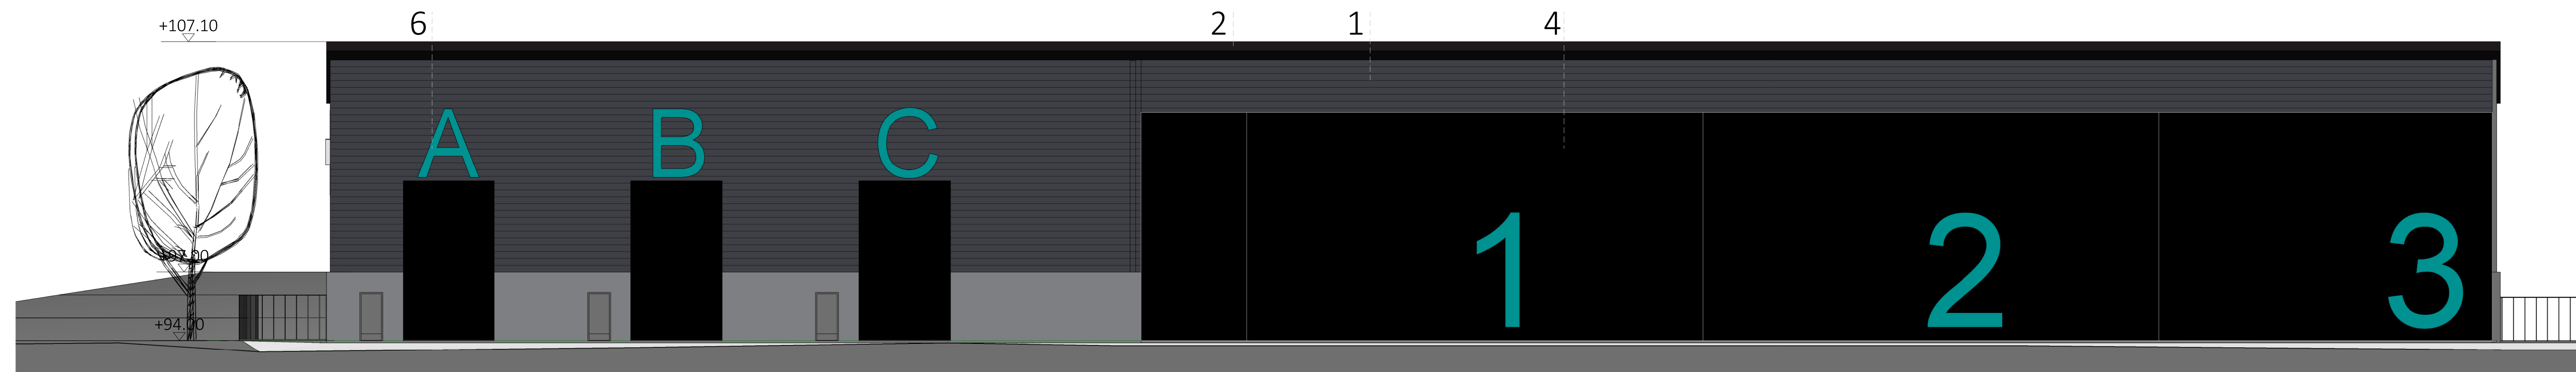

JULKISIVU POHJOISEEN

- JULKISIVUMATERIAALIT
1. SEINÄT: muovipinnoitettu profiilipelti, väri: RR23, tumma harmaa
 2. KATTO: muovipinnoitettu pelti, väri: RR33, musta
 3. SOKKELI: betoni, luonnon värinen harmaa
 4. LIUKUSEINÄ: muovipinnoitettu profiilipelti, väri: RR33, musta
 5. NOSTO-OVI: pelti, maalattu, väri: RR33, musta
 6. MAINOSLAMINAATTI: konseptivihreä

JULKISIVU LÄNTEEN

JULKISIVU ETELÄÄN

JULKISIVU ITÄÄN

Hyväksytty 11.12.2024
 LP-505-2024-00102
 Jouni Rissanen
 Mäntsälä - Rakennusvalvonta
 www.lupapiste.fi

Koordinaattori	Konsepti	Päivä
VETURI	505-017-0-200	
LUONNOSKÄYNNI		PAAPUUSKÄYNNI
CIRCULATION OY		RAK.1
Välkynen A, Mäntsälä		Julkaisu
		1:100
	Marja Aramo	
		ARK 005 01
		15.10.2024