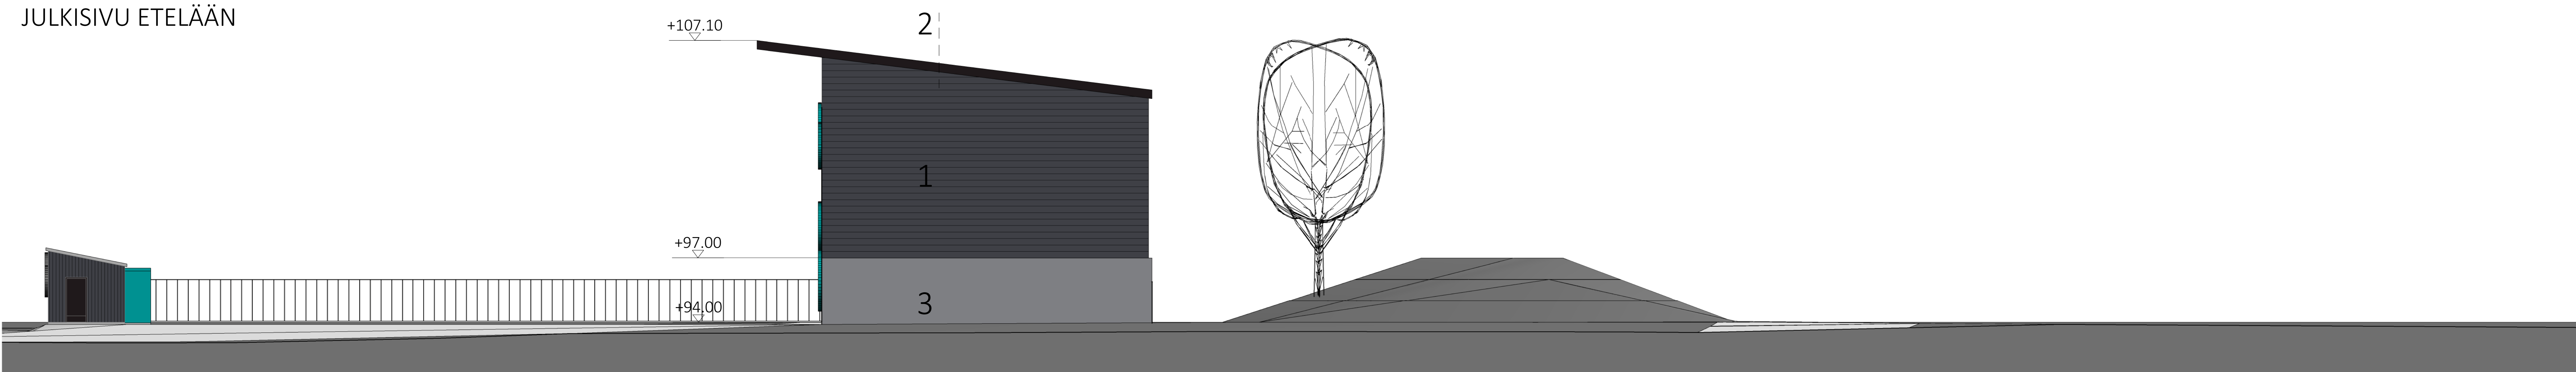

JULKISIVU ITÄÄN

Hyväksytty 11.12.2024
LP-505-2024-00102
Jouni Rissanen
Mäntsälä - Rakennusvalvonta
www.lupapiste.fi

Koordinaattori	Konsepti	Päivä
VETURI	505-017-0-200	
LUONNOSKÄYNNI		PAAPUUSKÄYNNI
CIRCULATION OY		RAK.1
Välkynen A, Mäntsälä		Julkaisu
		1:100
	Marja Aramo	
		ARK 005 01
		15.10.2024