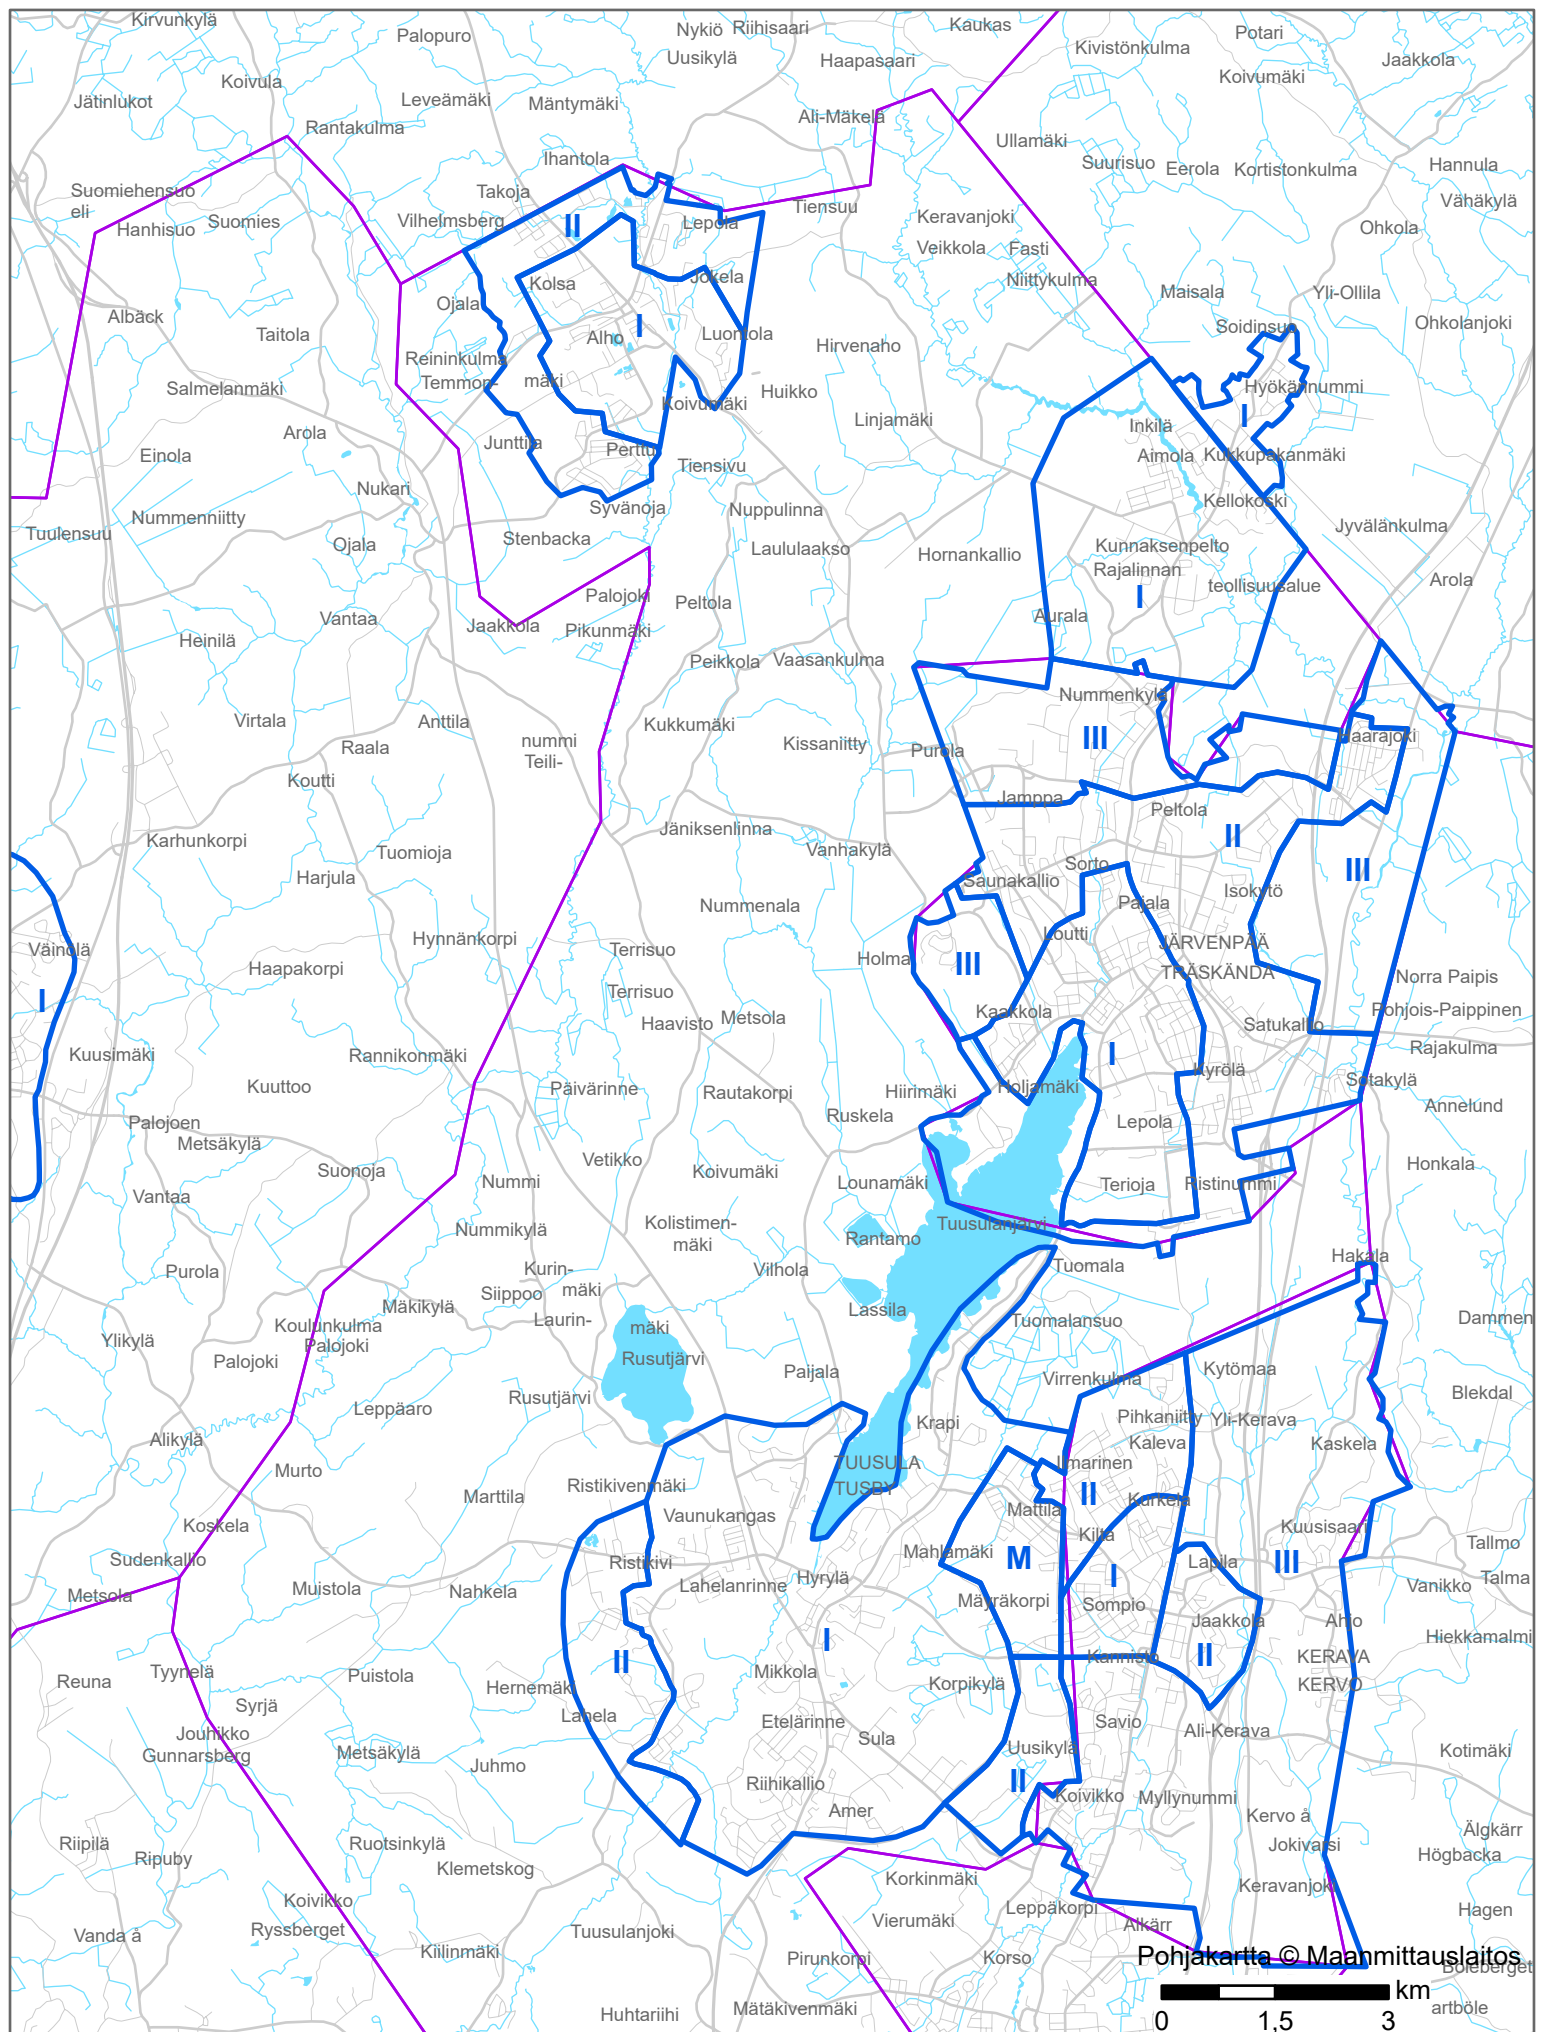

Pohjakartta © Maanmittauslaitos

0 1,5 3 km

Tonttihinntavyöhykkeet 2025 HYVINKÄÄ

 Rajaus ja luokka  Kuntaraja

Tonttihintavyöhykkeet 2025
JÄRVENPÄÄ

 Rajaus ja luokka
 Kuntaraja

Tonttihintavyöhykkeet 2025
KERAVA

Tonttihintavyöhykkeet 2025 NURMIJÄRVI

 Rajaus ja luokka
 Kuntaraja

Tonttihintavyöhykkeet 2025 PORVOO

Rajaus ja luokka Kuntaraja

Tonttihintavyöhykkeet 2025 SIPOO

 Rajaus ja luokka  Kuntaraja

Pohjakartta © Maanmittauslaitos

Pohjakartta © Maanmittauslaitos
 0 1,5 3 km

Tonttihintavyöhykkeet 2025 TUUSULA

II Rajaus ja luokka
 Kuntaraja

Tonttihintavyöhykkeet 2025 VIHTI

 Rajaus ja luokka Kuntaraja