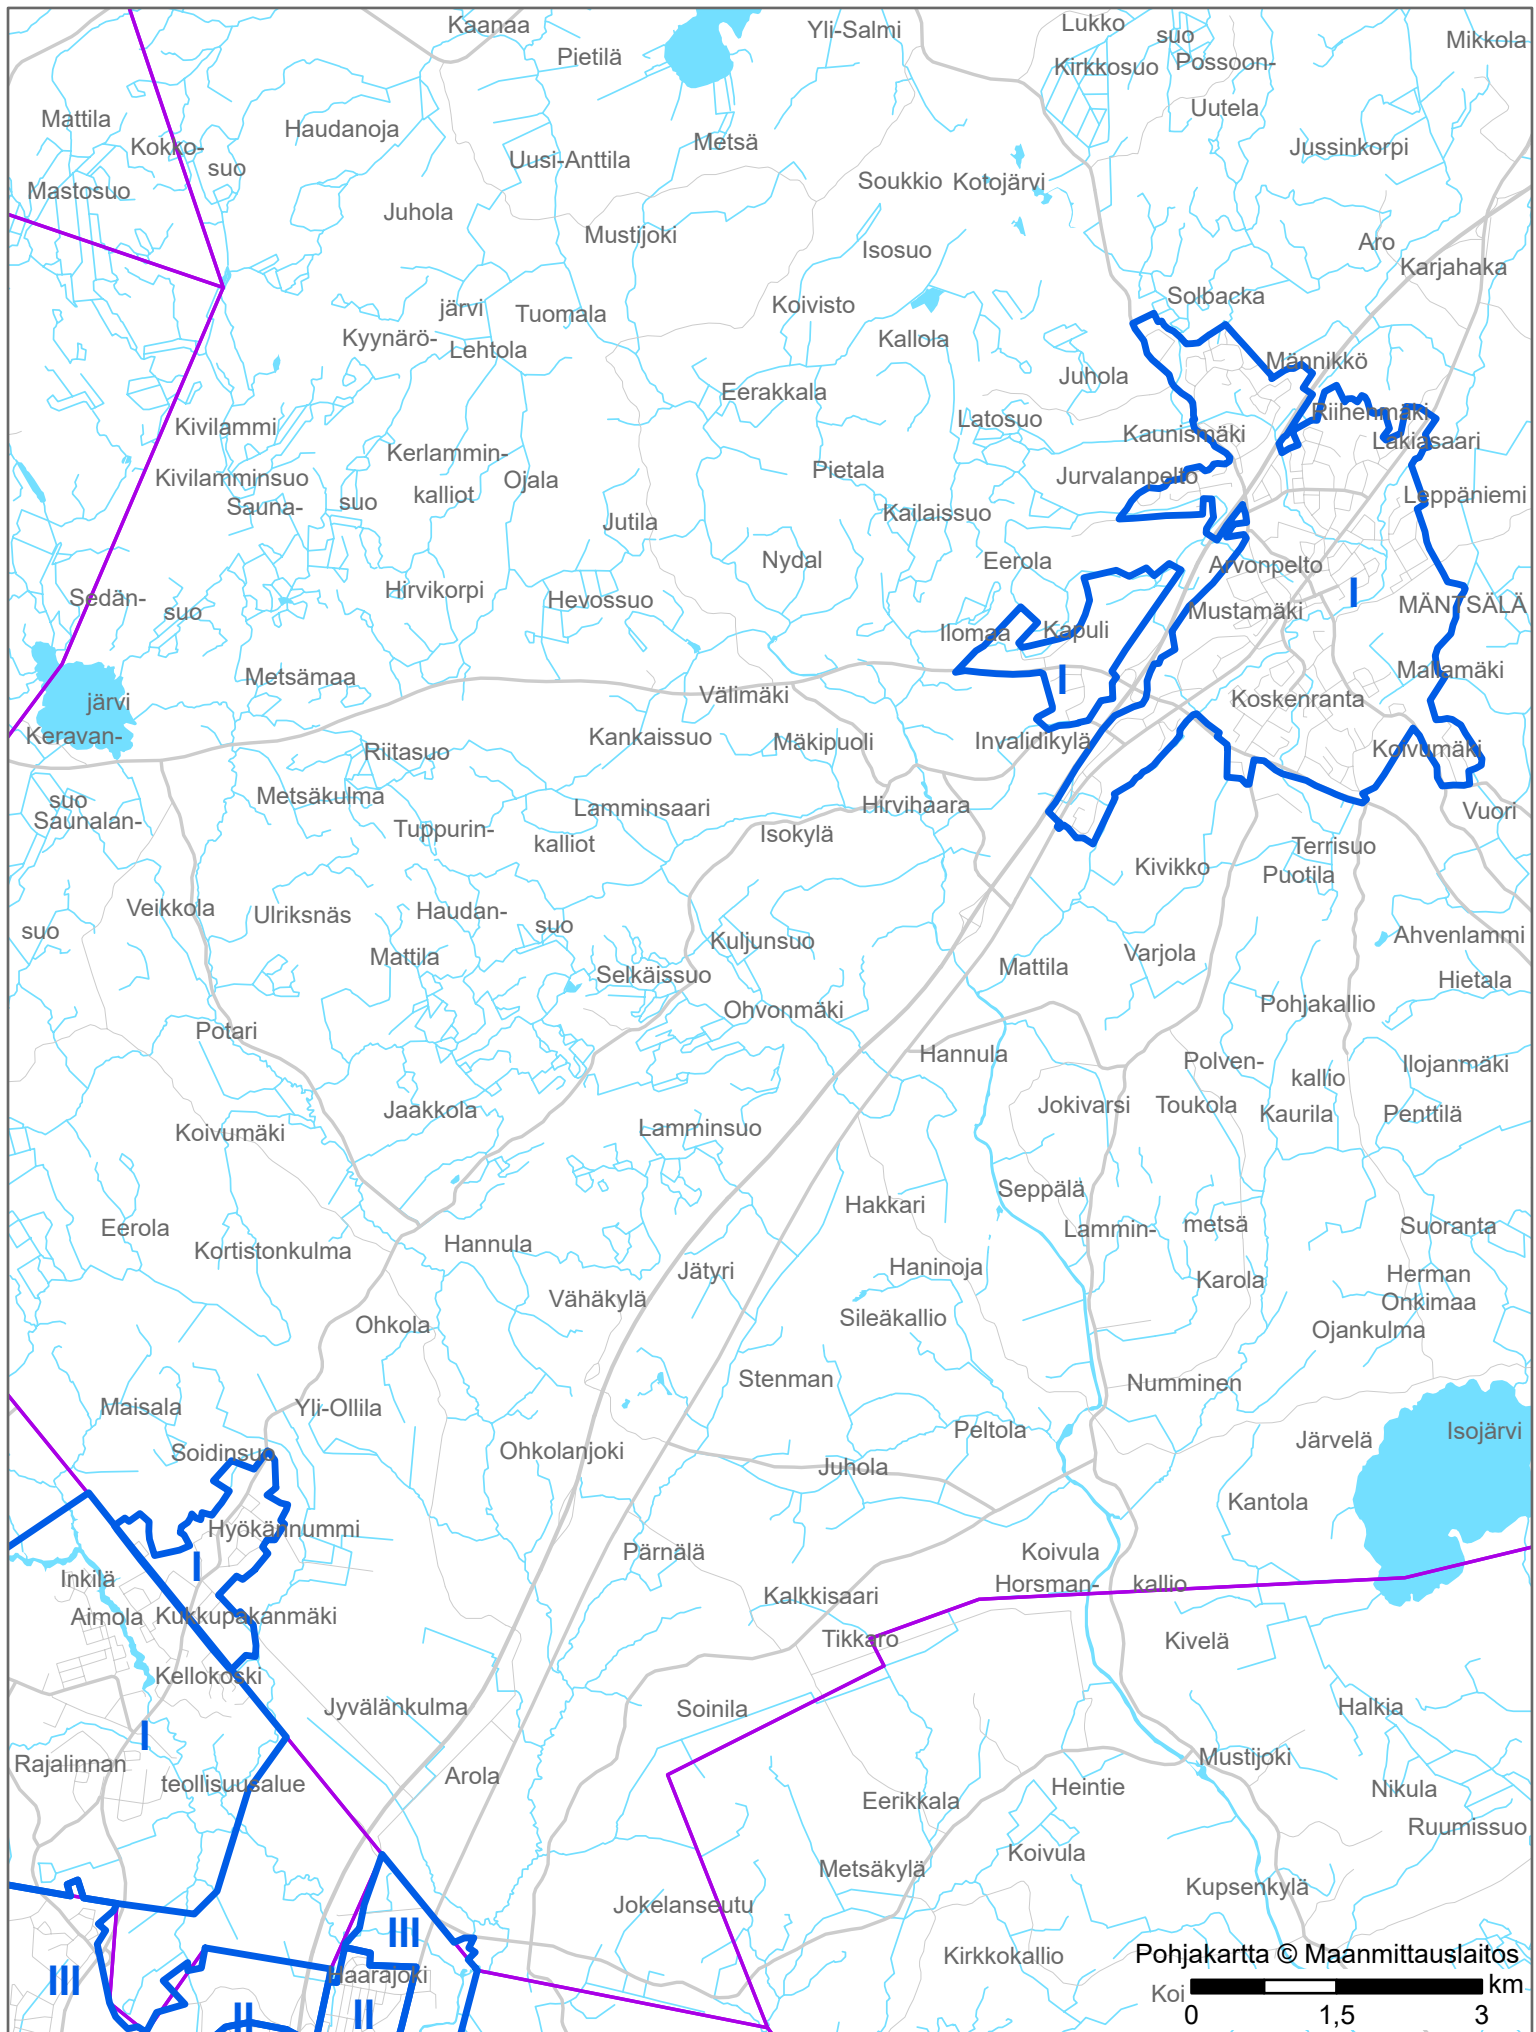

Pohjakartta © Maanmittauslaitos

0 1,5 3 km

Tonttihinntavyöhykkeet 2025 HYVINKÄÄ

 Rajaus ja luokka  Kuntaraja

Tonttihintavyöhykkeet 2025
JÄRVENPÄÄ

 Rajaus ja luokka
 Kuntaraja

Tonttihintavyöhykkeet 2025
KERAVA

II Rajaus ja luokka
 Kuntaraja

Tonttihintavyöhykkeet 2025 KIRKKONUMMI

 Rajaus ja luokka
 Kuntaraja

Tonttihintavyöhykkeet 2025 LOHJA

 Rajaus ja luokka Kuntaraja

Tonttihintavyöhykkeet 2025 MÄNTSÄLÄ

 Rajaus ja luokka
 Kuntaraja

Tonttihintavyöhykkeet 2025 NURMIJÄRVI

 Rajaus ja luokka
 Kuntaraja

Tonttihintavyöhykkeet 2025 PORVOO

Rajaus ja luokka Kuntaraja

Tonttihintavyöhykkeet 2025 SIPOO

 Rajaus ja luokka  Kuntaraja

Pohjakartta © Maanmittauslaitos

Pohjakartta © Maanmittauslaitos
 0 1,5 3 km

Tonttihintavyöhykkeet 2025 TUUSULA

II Rajaus ja luokka
 Kuntaraja

Tonttihintavyöhykkeet 2025 VIHTI

 Rajaus ja luokka Kuntaraja