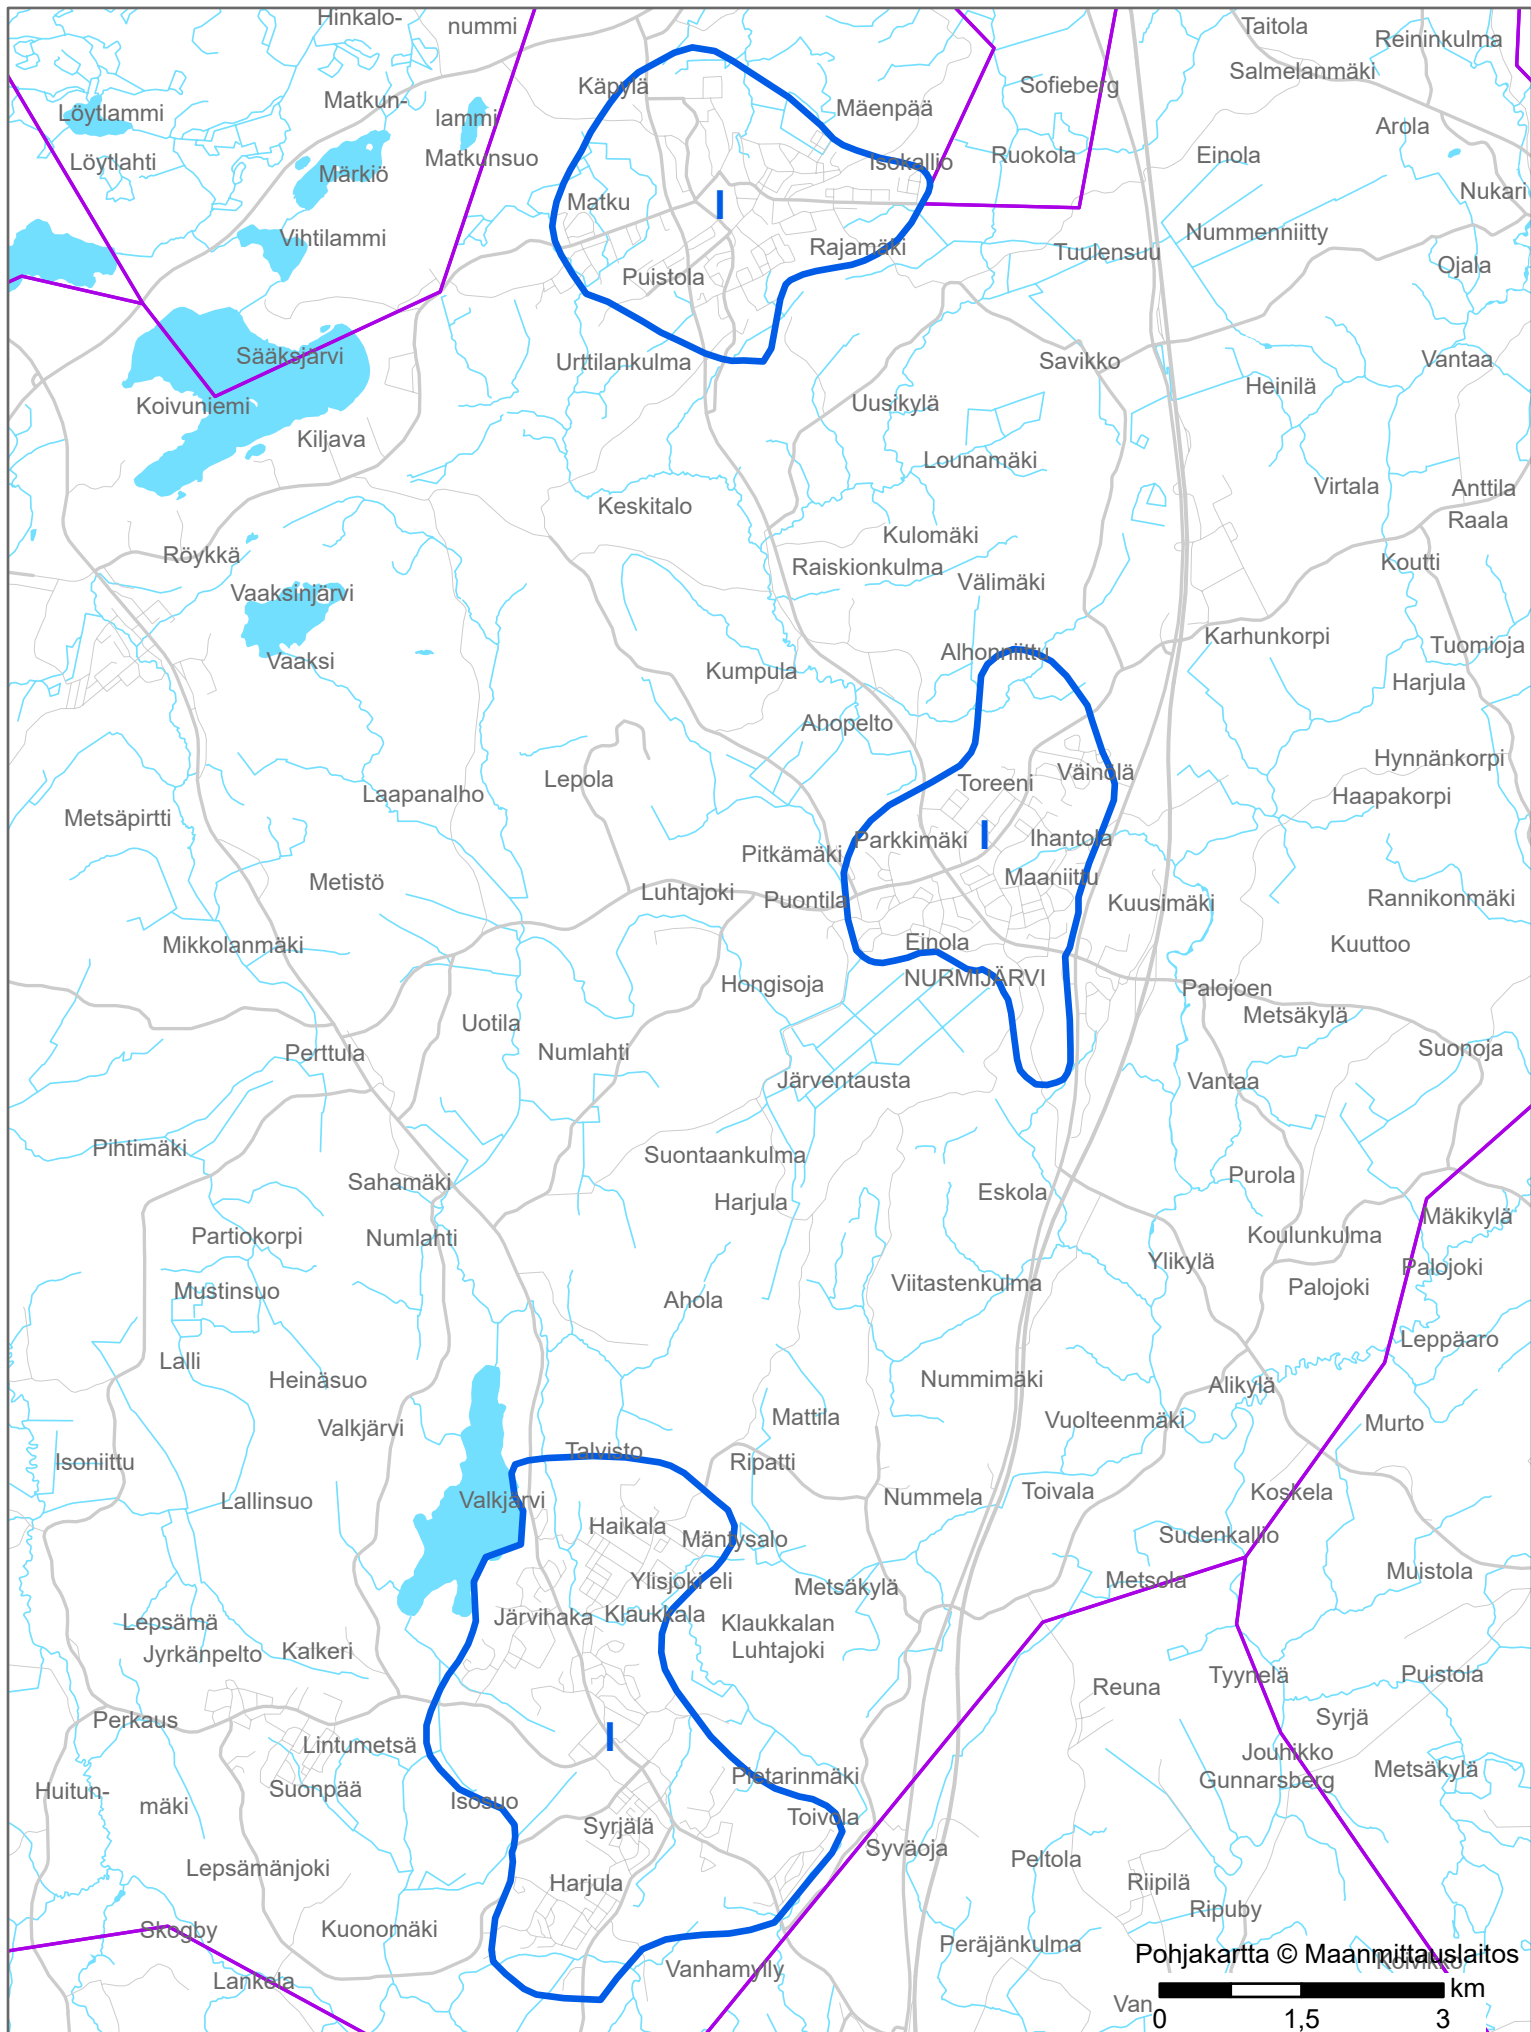

Pohjakartta © Maanmittauslaitos

0 1,5 3 km

Tonttihinntavyöhykkeet 2025 HYVINKÄÄ

 Rajaus ja luokka  Kuntaraja

Tonttihintavyöhykkeet 2025
JÄRVENPÄÄ

 Rajaus ja luokka
 Kuntaraja

Tonttihintavyöhykkeet 2025
KERAVA

II Rajaus ja luokka
 Kuntaraja

Tonttihintavyöhykkeet 2025 KIRKKONUMMI

 Rajaus ja luokka
 Kuntaraja

Tonttihintavyöhykkeet 2025 LOHJA

 Rajaus ja luokka Kuntaraja

Tonttihintavyöhykkeet 2025 MÄNTSÄLÄ

 Rajaus ja luokka
 Kuntaraja

Tonttihintavyöhykkeet 2025 NURMIJÄRVI

 Rajaus ja luokka
 Kuntaraja

Tonttihintavyöhykkeet 2025 PORVOO

Rajaus ja luokka Kuntaraja

Tonttihintavyöhykkeet 2025 SIPOO

 Rajaus ja luokka  Kuntaraja

Pohjakartta © Maanmittauslaitos

Pohjakartta © Maanmittauslaitos
 0 1,5 3 km

Tonttihintavyöhykkeet 2025 TUUSULA

II Rajaus ja luokka
 Kuntaraja

Tonttihintavyöhykkeet 2025 VIHTI

 Rajaus ja luokka Kuntaraja