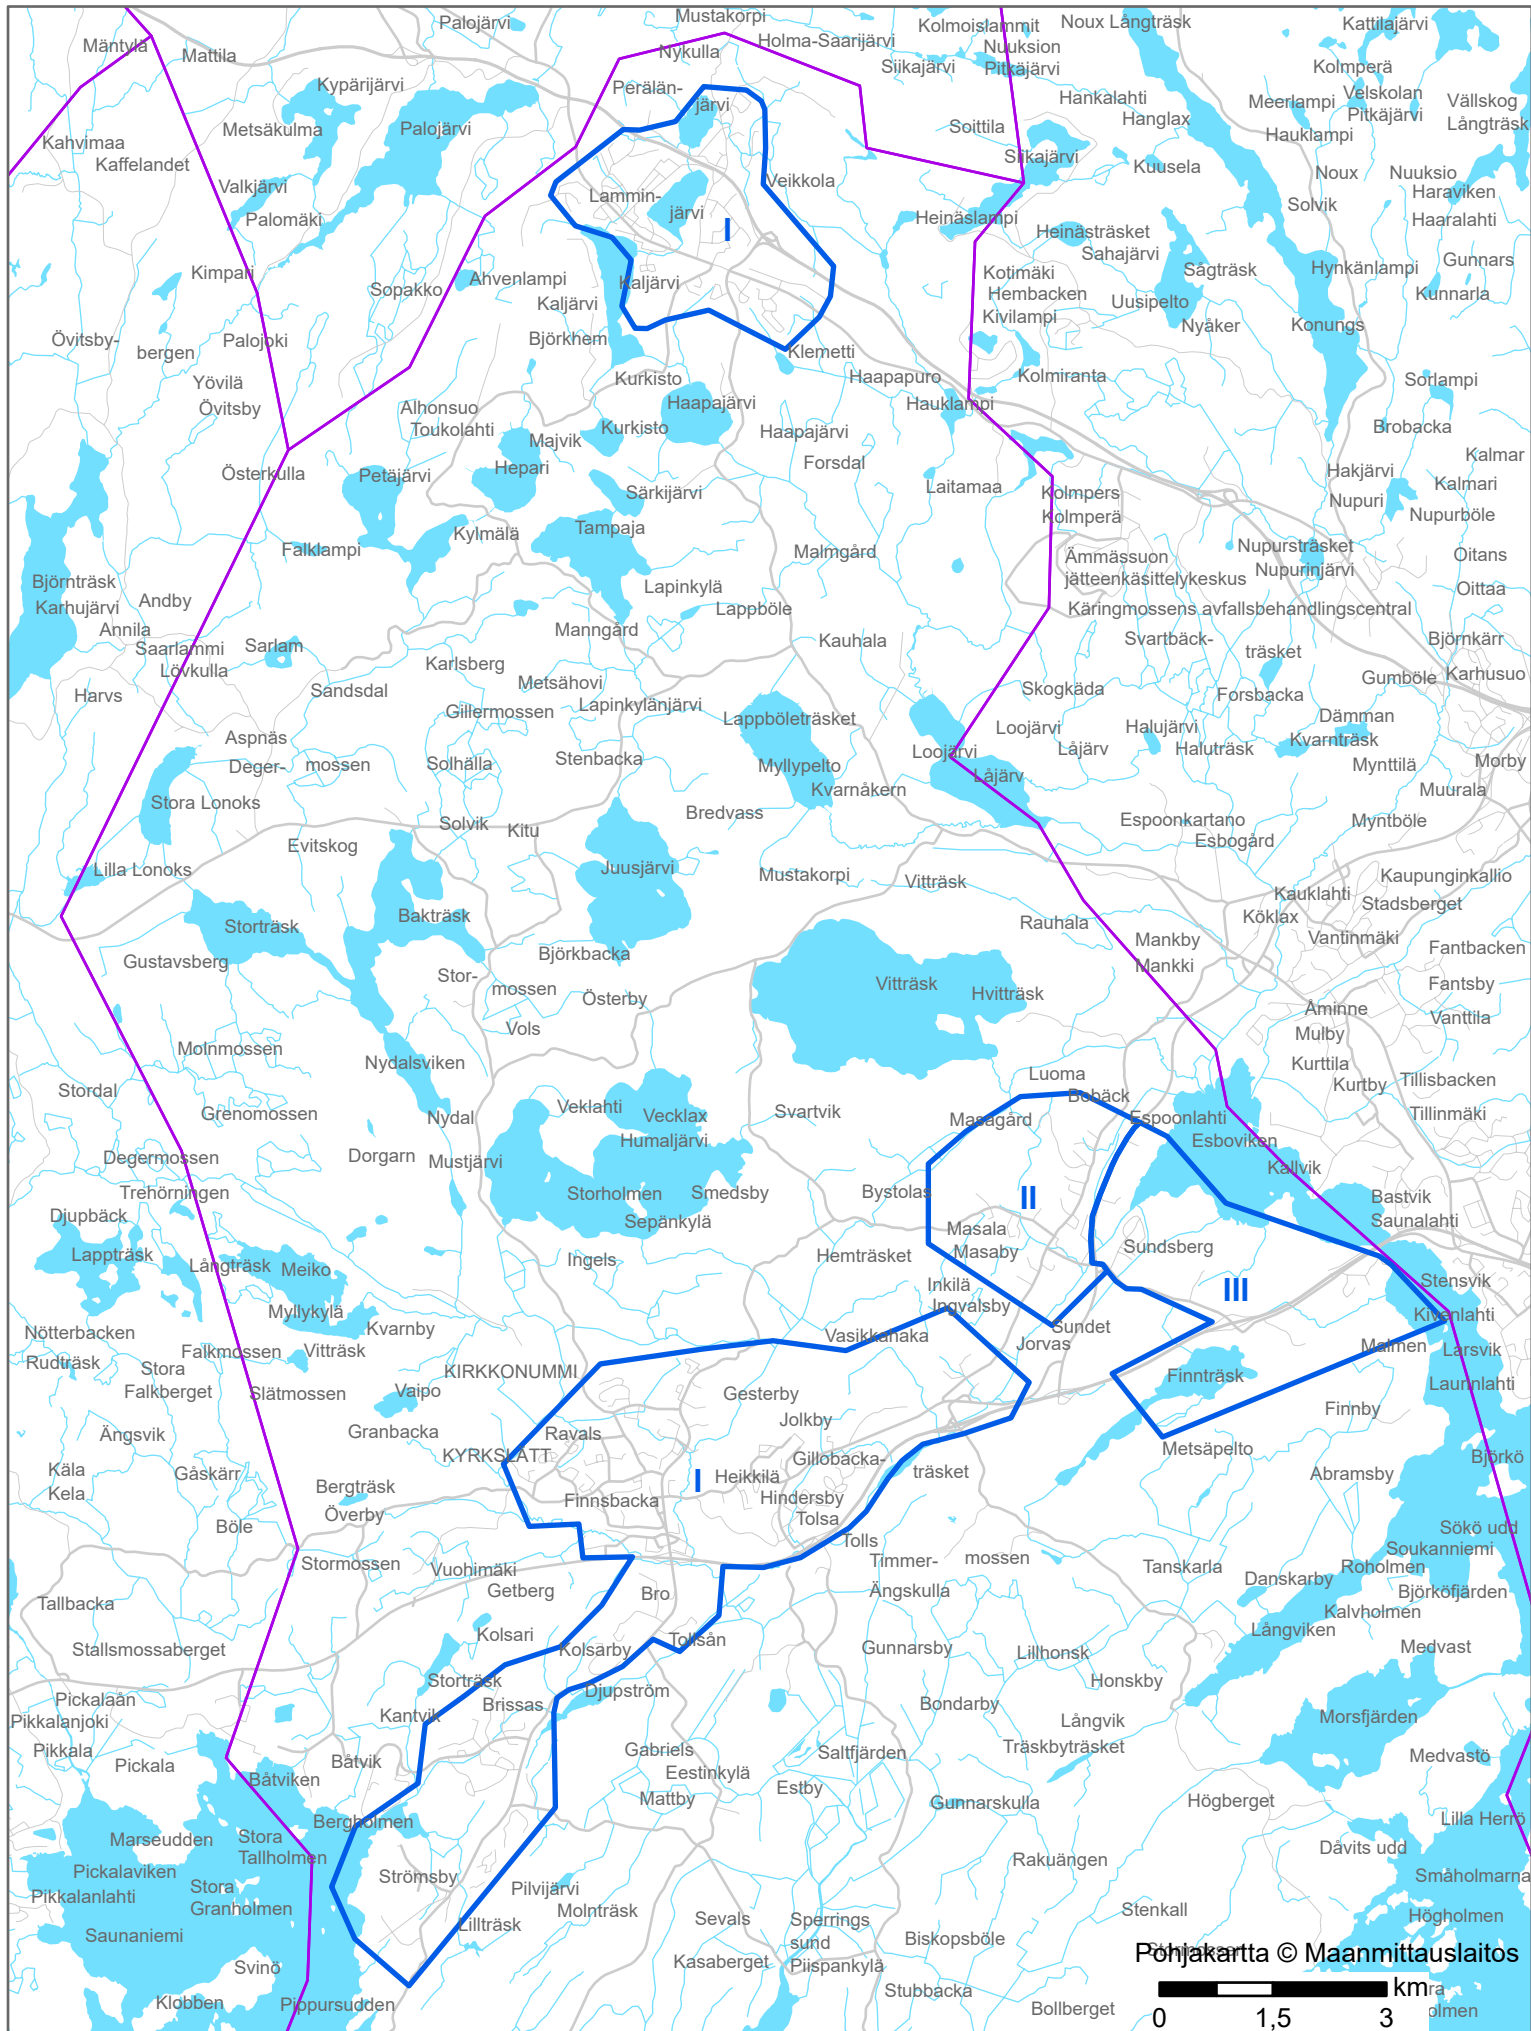

Pohjakartta © Maanmittauslaitos

0 1,5 3 km

Tonttihinntavyöhykkeet 2025 HYVINKÄÄ

 Rajaus ja luokka  Kuntaraja

Tonttihintavyöhykkeet 2025
JÄRVENPÄÄ

 Rajaus ja luokka
 Kuntaraja

Tonttihintavyöhykkeet 2025
KERAVA

II Rajaus ja luokka
 Kuntaraja

Tonttihintavyöhykkeet 2025 KIRKKONUMMI

 Rajaus ja luokka
 Kuntaraja

Tonttihintavyöhykkeet 2025 LOHJA

 Rajaus ja luokka Kuntaraja

Tonttihintavyöhykkeet 2025 MÄNTSÄLÄ

 Rajaus ja luokka
 Kuntaraja

Tonttihintavyöhykkeet 2025 NURMIJÄRVI

 Rajaus ja luokka
 Kuntaraja

Tonttihintavyöhykkeet 2025 PORVOO

Rajaus ja luokka Kuntaraja

Tonttihintavyöhykkeet 2025 SIPOO

 Rajaus ja luokka  Kuntaraja

Pohjakartta © Maanmittauslaitos

Pohjakartta © Maanmittauslaitos
 0 1,5 3 km

Tonttihintavyöhykkeet 2025 TUUSULA

II Rajaus ja luokka
 Kuntaraja

Tonttihintavyöhykkeet 2025 VIHTI

 Rajaus ja luokka Kuntaraja