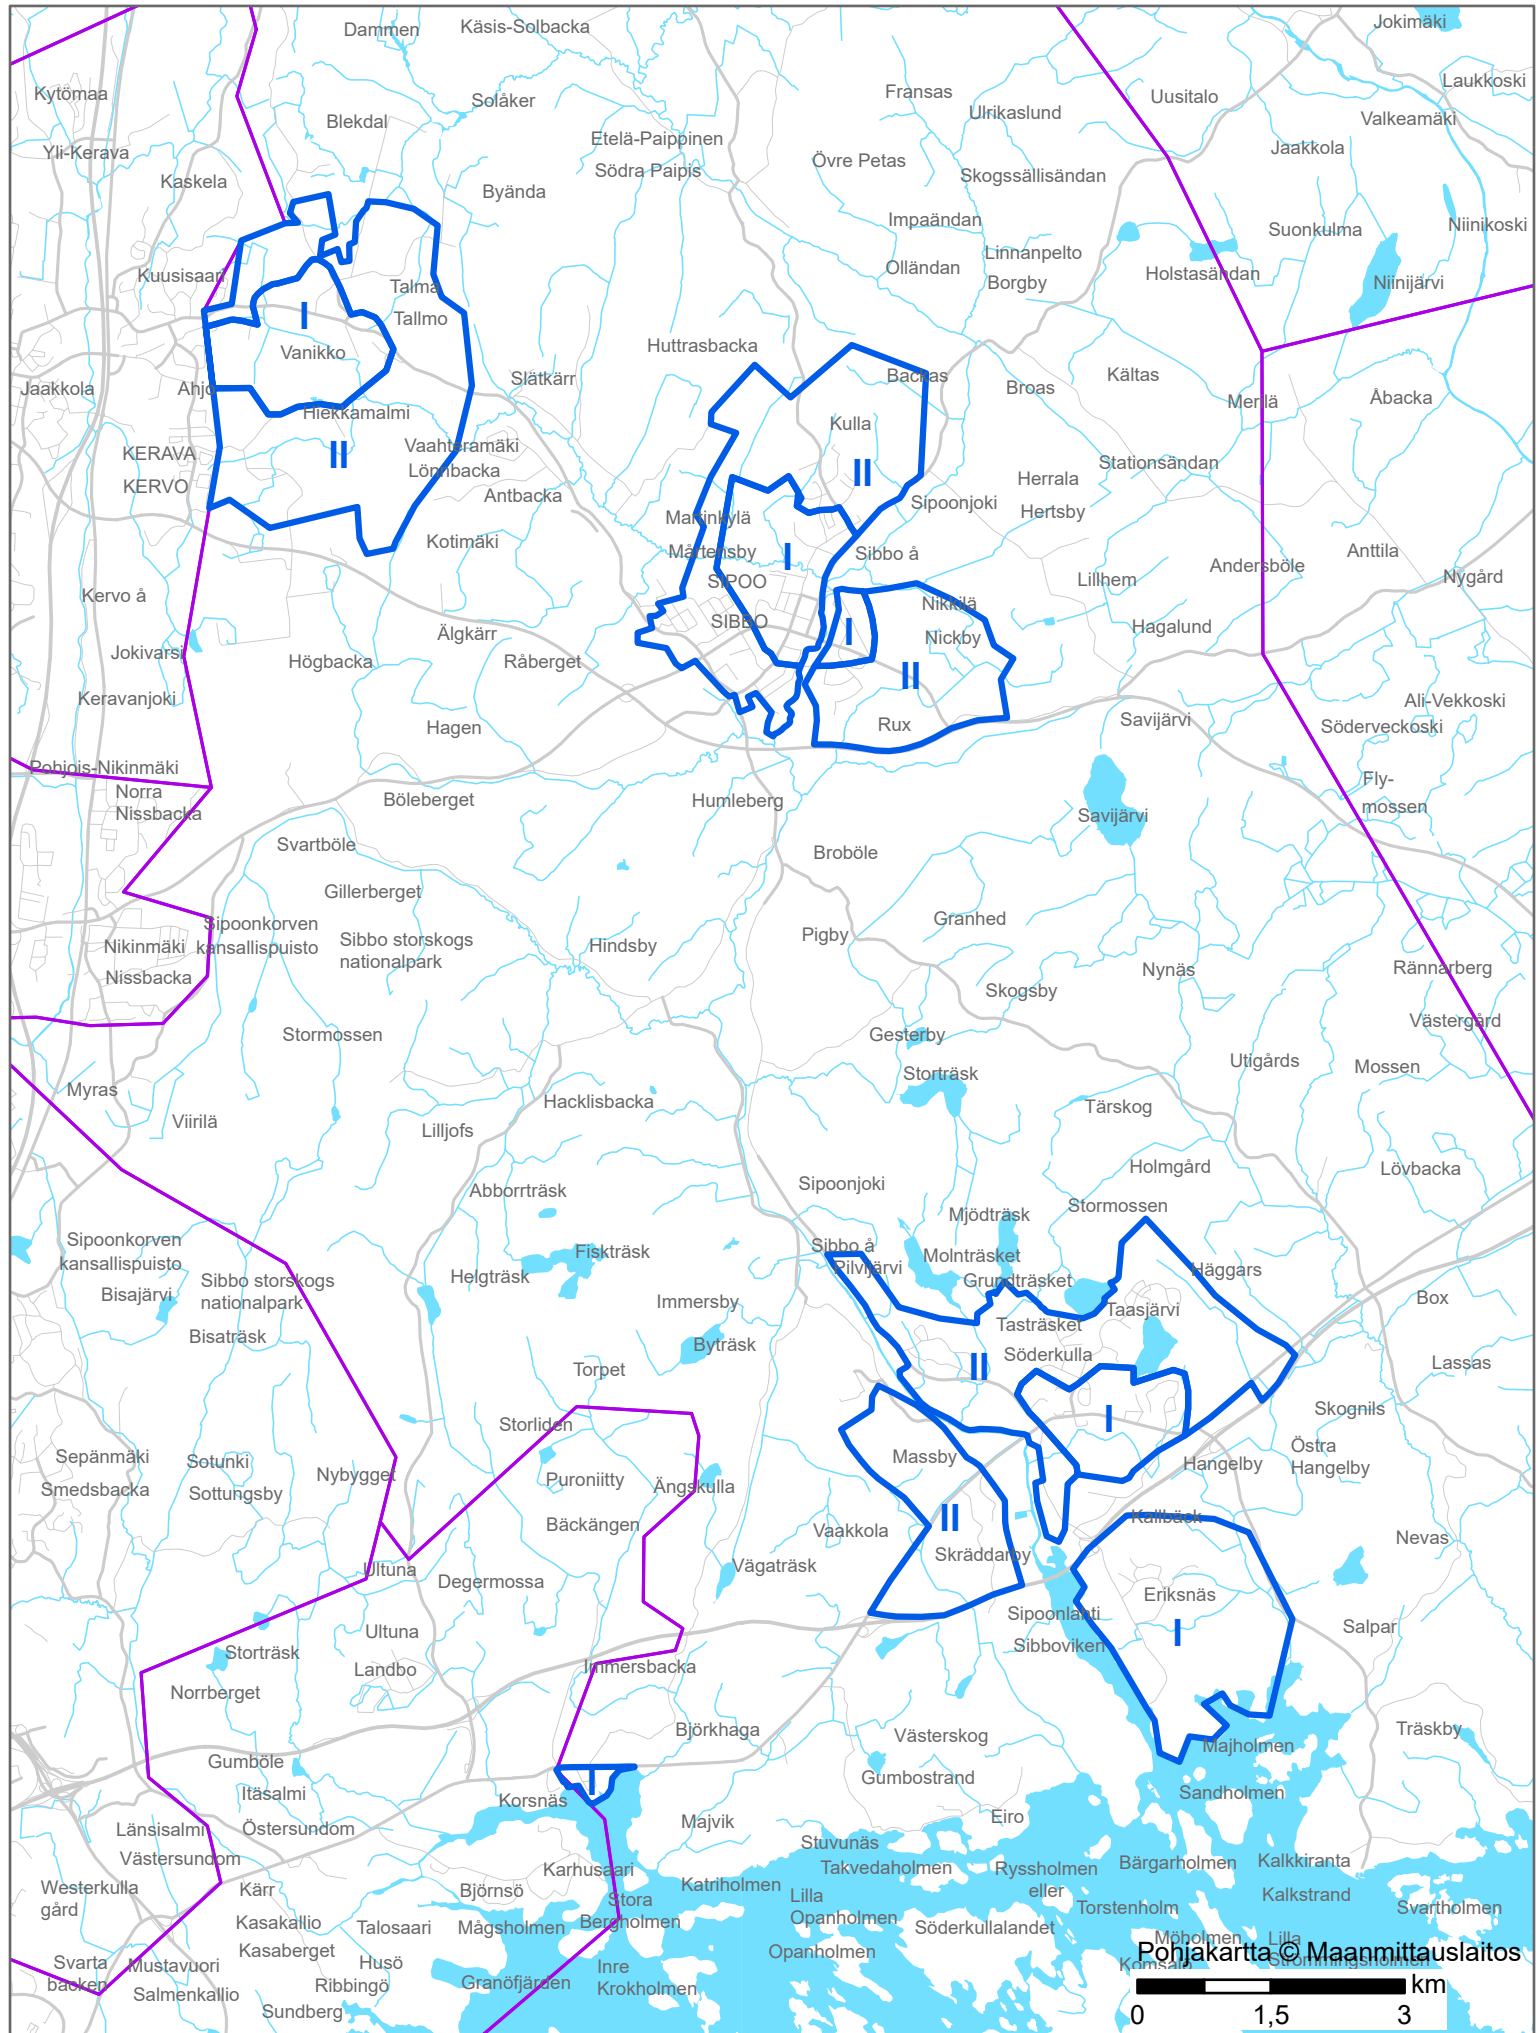

Pohjakartta © Maanmittauslaitos

0 1,5 3 km

Tonttihinntavyöhykkeet 2025 HYVINKÄÄ

 Rajaus ja luokka  Kuntaraja

Tonttihintavyöhykkeet 2025
JÄRVENPÄÄ

 Rajaus ja luokka
 Kuntaraja

Tonttihintavyöhykkeet 2025
KERAVA

II Rajaus ja luokka
 Kuntaraja

Tonttihintavyöhykkeet 2025 KIRKKONUMMI

 Rajaus ja luokka
 Kuntaraja

Tonttihintavyöhykkeet 2025 LOHJA

 Rajaus ja luokka Kuntaraja

Tonttihintavyöhykkeet 2025 MÄNTSÄLÄ

 Rajaus ja luokka
 Kuntaraja

Tonttihintavyöhykkeet 2025 NURMIJÄRVI

 Rajaus ja luokka
 Kuntaraja

Tonttihintavyöhykkeet 2025 PORVOO

Rajaus ja luokka Kuntaraja

Tonttihintavyöhykkeet 2025 SIPOO

 Rajaus ja luokka  Kuntaraja

Pohjakartta © Maanmittauslaitos

Pohjakartta © Maanmittauslaitos
 0 1,5 3 km

Tonttihintavyöhykkeet 2025 TUUSULA

II Rajaus ja luokka
 Kuntaraja

Tonttihintavyöhykkeet 2025 VIHTI

 Rajaus ja luokka Kuntaraja