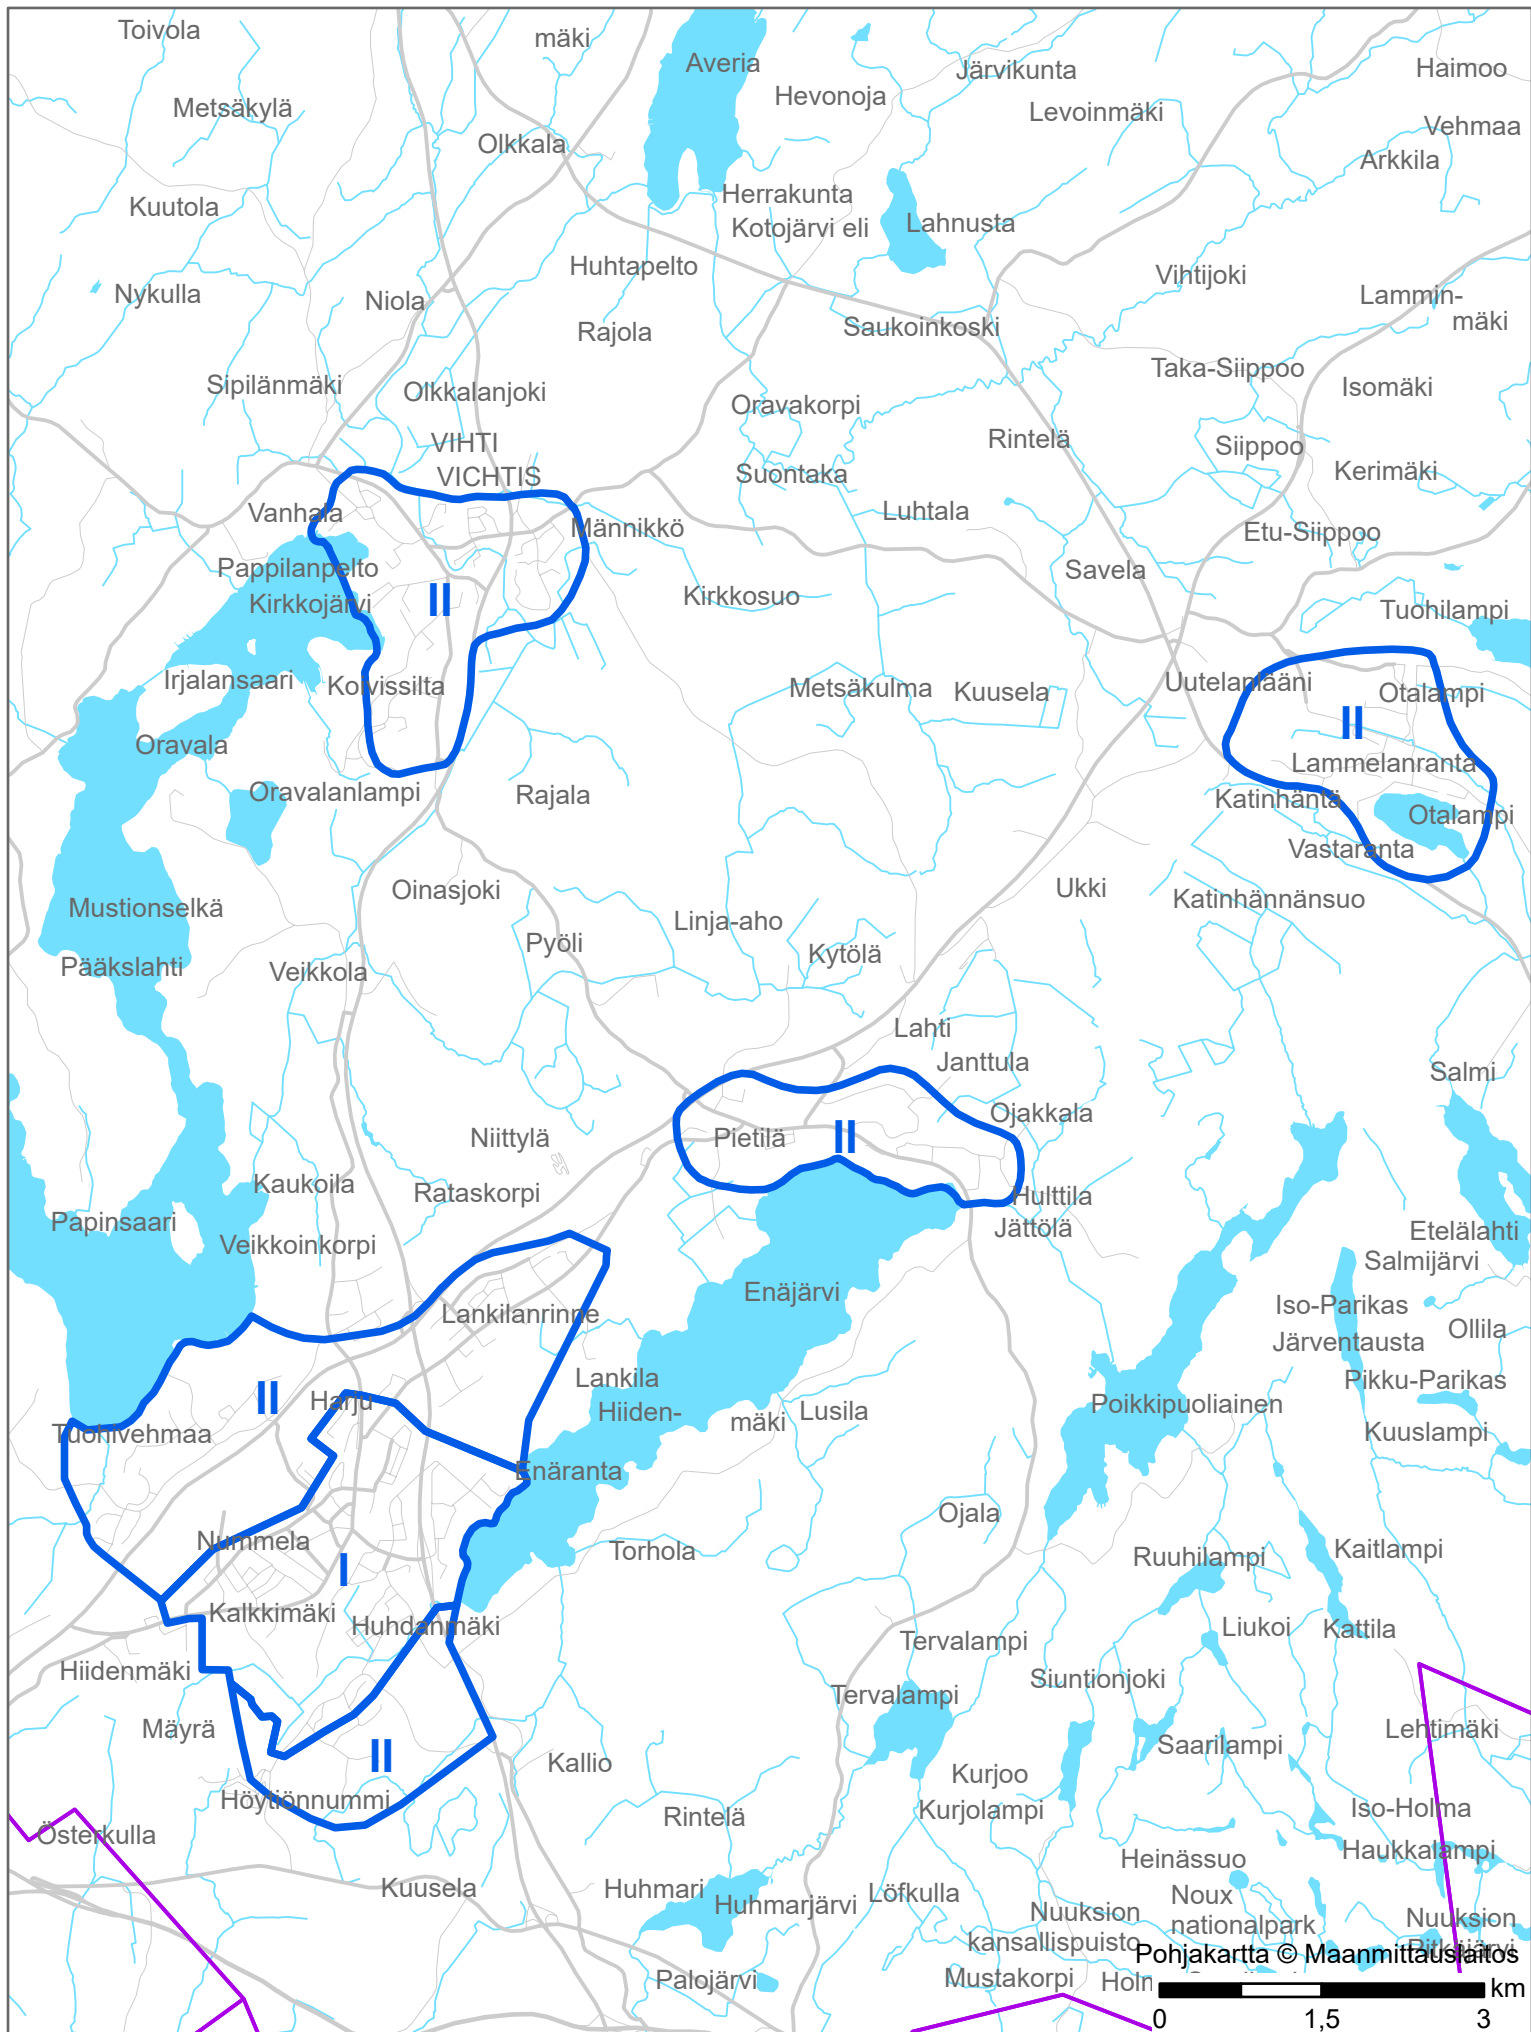

Pohjakartta © Maanmittauslaitos

0 1,5 3 km

Tonttihinntavyöhykkeet 2025 HYVINKÄÄ

 Rajaus ja luokka  Kuntaraja

Tonttihintavyöhykkeet 2025
JÄRVENPÄÄ

 Rajaus ja luokka
 Kuntaraja

Tonttihintavyöhykkeet 2025
KERAVA

Tonttihintavyöhykkeet 2025 NURMIJÄRVI

 Rajaus ja luokka
 Kuntaraja

Tonttihintavyöhykkeet 2025 PORVOO

Rajaus ja luokka Kuntaraja

Tonttihintavyöhykkeet 2025 SIPOO

 Rajaus ja luokka  Kuntaraja

Pohjakartta © Maanmittauslaitos

Pohjakartta © Maanmittauslaitos
 0 1,5 3 km

Tonttihintavyöhykkeet 2025 TUUSULA

II Rajaus ja luokka
 Kuntaraja

Tonttihintavyöhykkeet 2025 VIHTI

 Rajaus ja luokka Kuntaraja