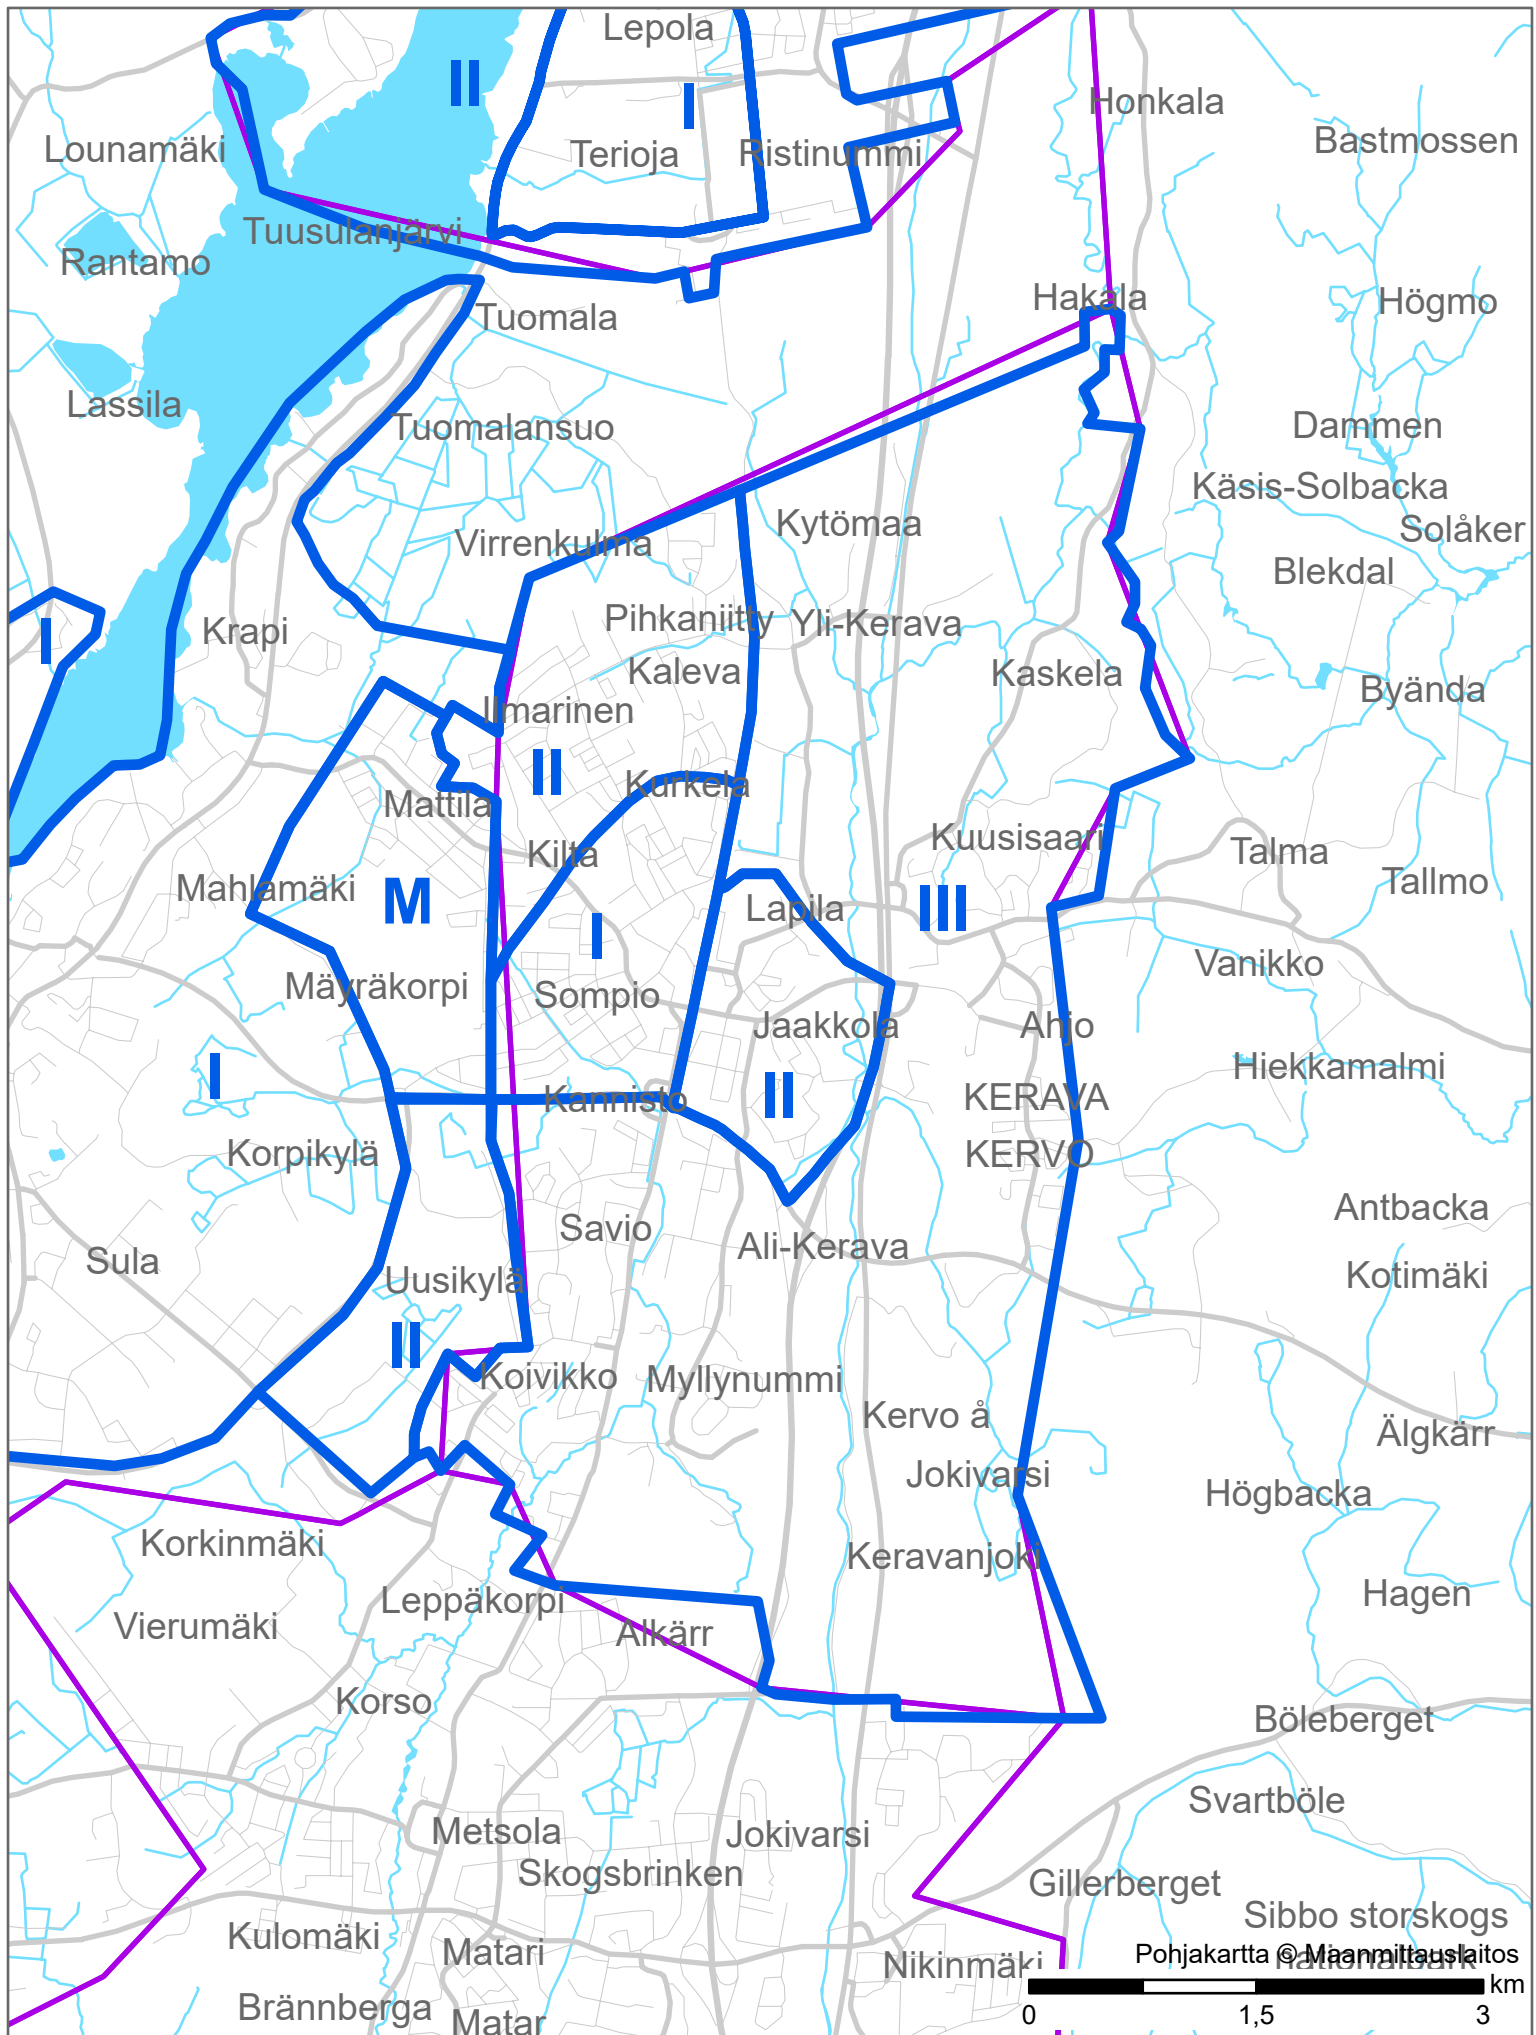

Pohjakartta © Maanmittauslaitos

0 1,5 3 km

Tonttihinntavyöhykkeet 2025 HYVINKÄÄ

 Rajaus ja luokka  Kuntaraja

Tonttihintavyöhykkeet 2025
JÄRVENPÄÄ

 Rajaus ja luokka
 Kuntaraja

Tonttihintavyöhykkeet 2025
KERAVA

II Rajaus ja luokka
 Kuntaraja

Tonttihintavyöhykkeet 2025 KIRKKONUMMI

 Rajaus ja luokka
 Kuntaraja

Tonttihintavyöhykkeet 2025 LOHJA

 Rajaus ja luokka Kuntaraja

Tonttihintavyöhykkeet 2025 MÄNTSÄLÄ

 Rajaus ja luokka
 Kuntaraja

Tonttihintavyöhykkeet 2025 NURMIJÄRVI

 Rajaus ja luokka
 Kuntaraja

Tonttihintavyöhykkeet 2025 PORVOO

Rajaus ja luokka Kuntaraja

Tonttihintavyöhykkeet 2025 SIPOO

 Rajaus ja luokka  Kuntaraja

Pohjakartta © Maanmittauslaitos

Pohjakartta © Maanmittauslaitos
 0 1,5 3 km

Tonttihintavyöhykkeet 2025 TUUSULA

II Rajaus ja luokka
 Kuntaraja

Tonttihintavyöhykkeet 2025 VIHTI

 Rajaus ja luokka Kuntaraja