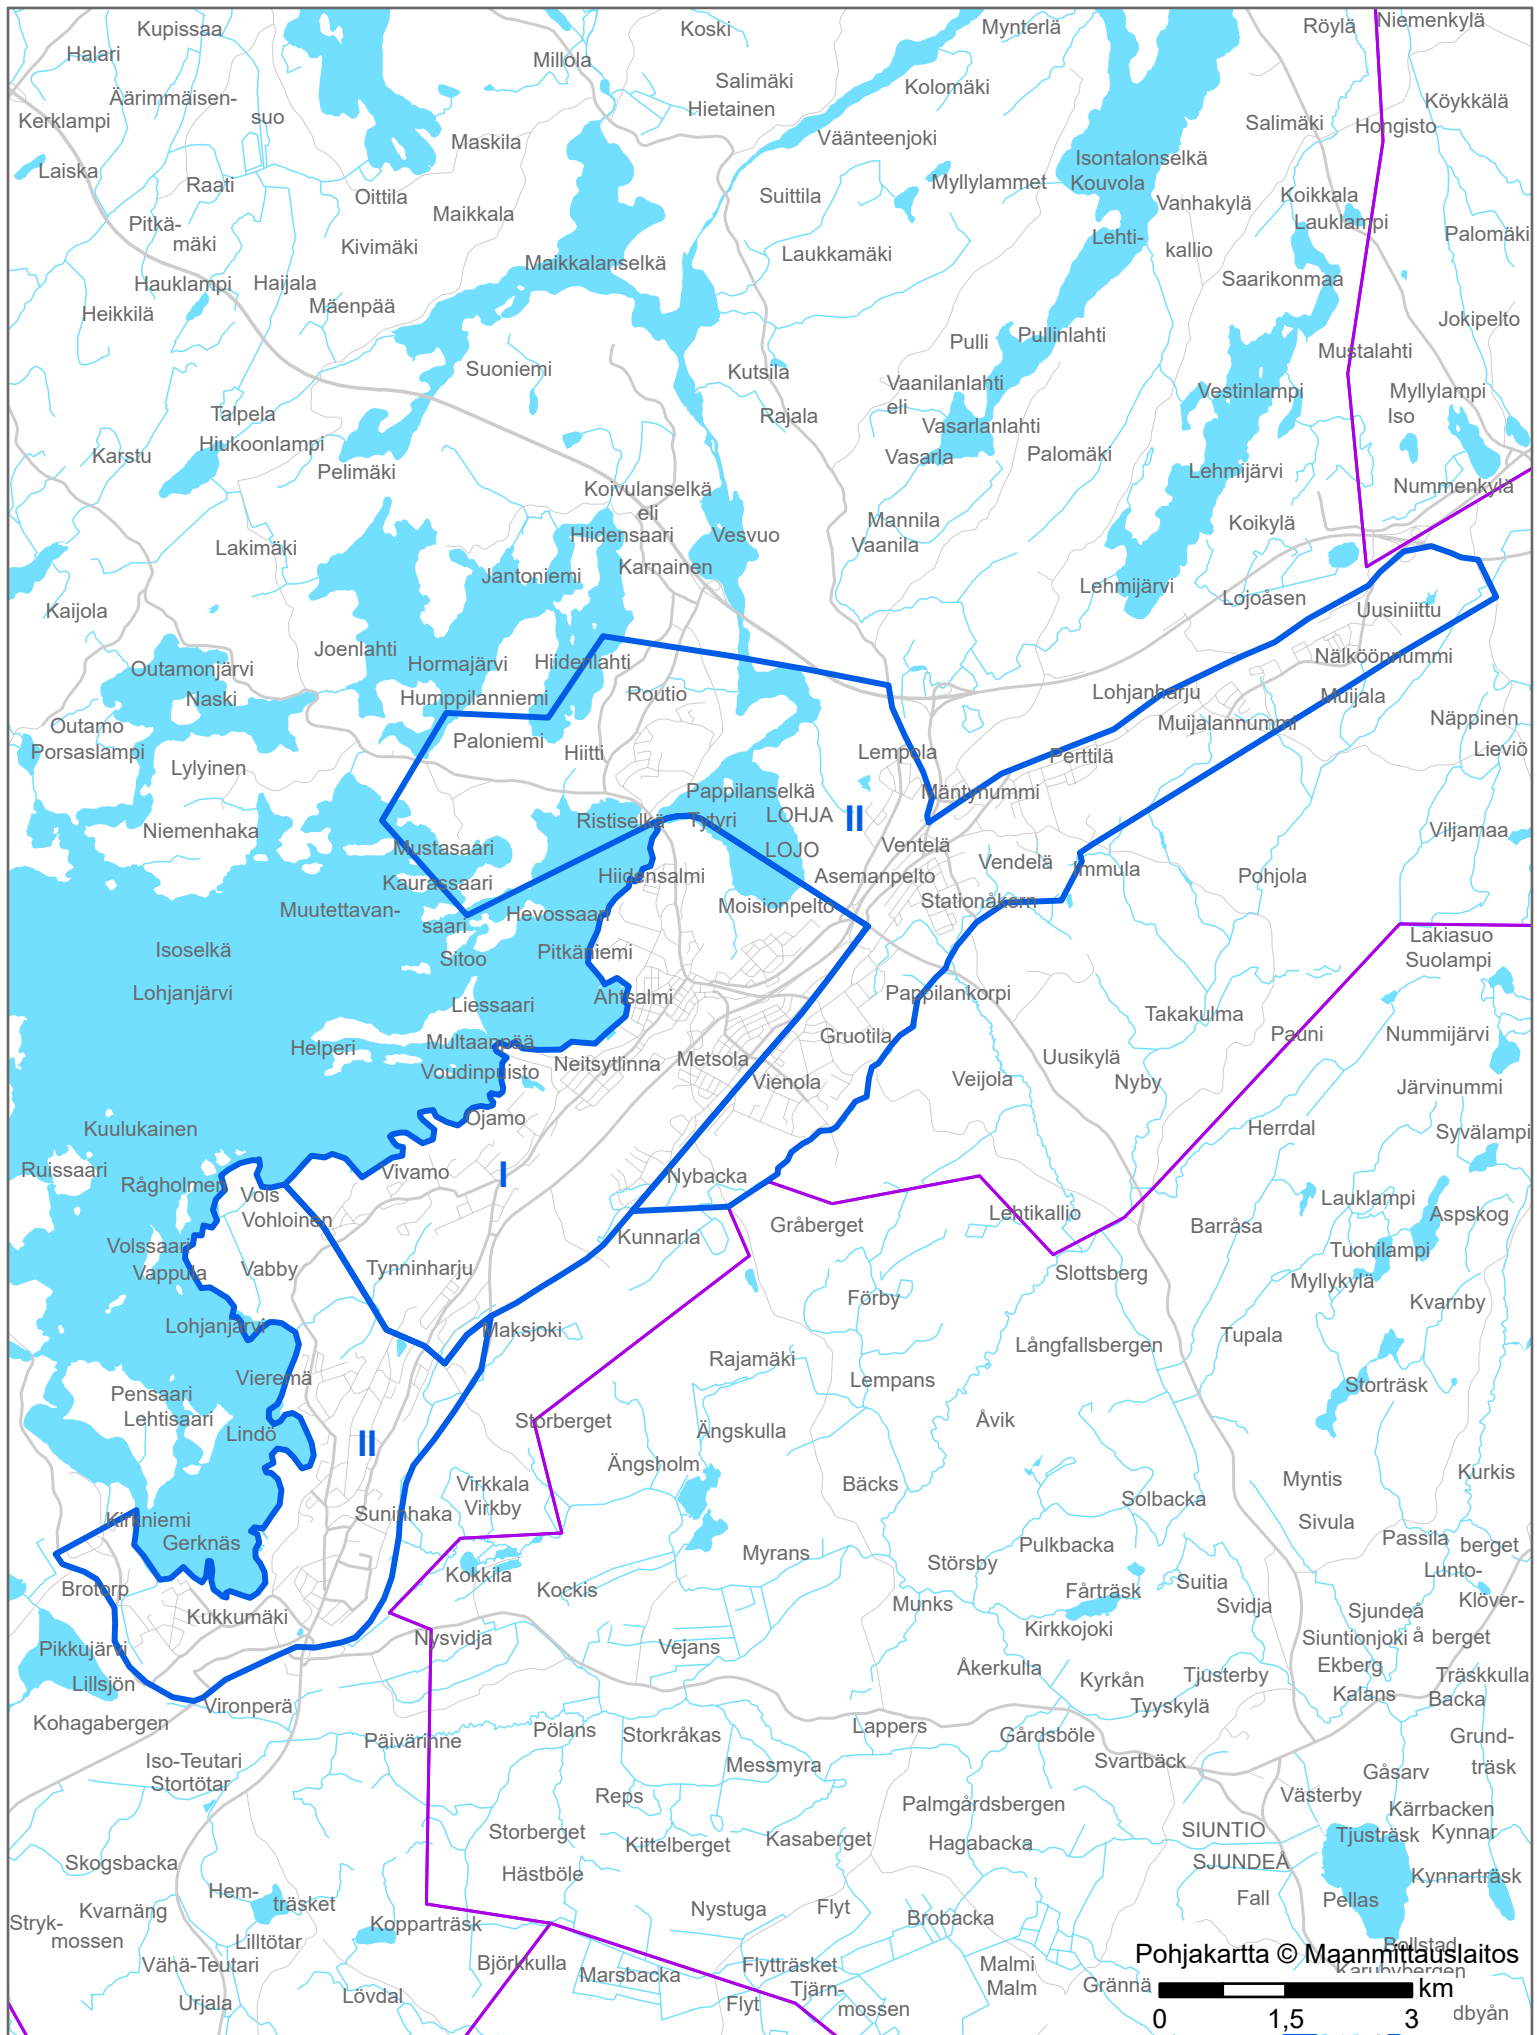

Pohjakartta © Maanmittauslaitos

0 1,5 3 km

Tonttihinntavyöhykkeet 2025 HYVINKÄÄ

 Rajaus ja luokka  Kuntaraja

Tonttihintavyöhykkeet 2025
JÄRVENPÄÄ

 Rajaus ja luokka
 Kuntaraja

Tonttihintavyöhykkeet 2025
KERAVA

II Rajaus ja luokka
 Kuntaraja

Tonttihintavyöhykkeet 2025 KIRKKONUMMI

 Rajaus ja luokka
 Kuntaraja

Tonttihintavyöhykkeet 2025 LOHJA

 Rajaus ja luokka Kuntaraja

Tonttihintavyöhykkeet 2025 MÄNTSÄLÄ

 Rajaus ja luokka
 Kuntaraja

Tonttihintavyöhykkeet 2025 NURMIJÄRVI

 Rajaus ja luokka
 Kuntaraja

Tonttihintavyöhykkeet 2025 PORVOO

Rajaus ja luokka Kuntaraja

Tonttihintavyöhykkeet 2025 SIPOO

 Rajaus ja luokka  Kuntaraja

Pohjakartta © Maanmittauslaitos

Pohjakartta © Maanmittauslaitos
 0 1,5 3 km

Tonttihintavyöhykkeet 2025 TUUSULA

II Rajaus ja luokka
 Kuntaraja

Tonttihintavyöhykkeet 2025 VIHTI

 Rajaus ja luokka Kuntaraja