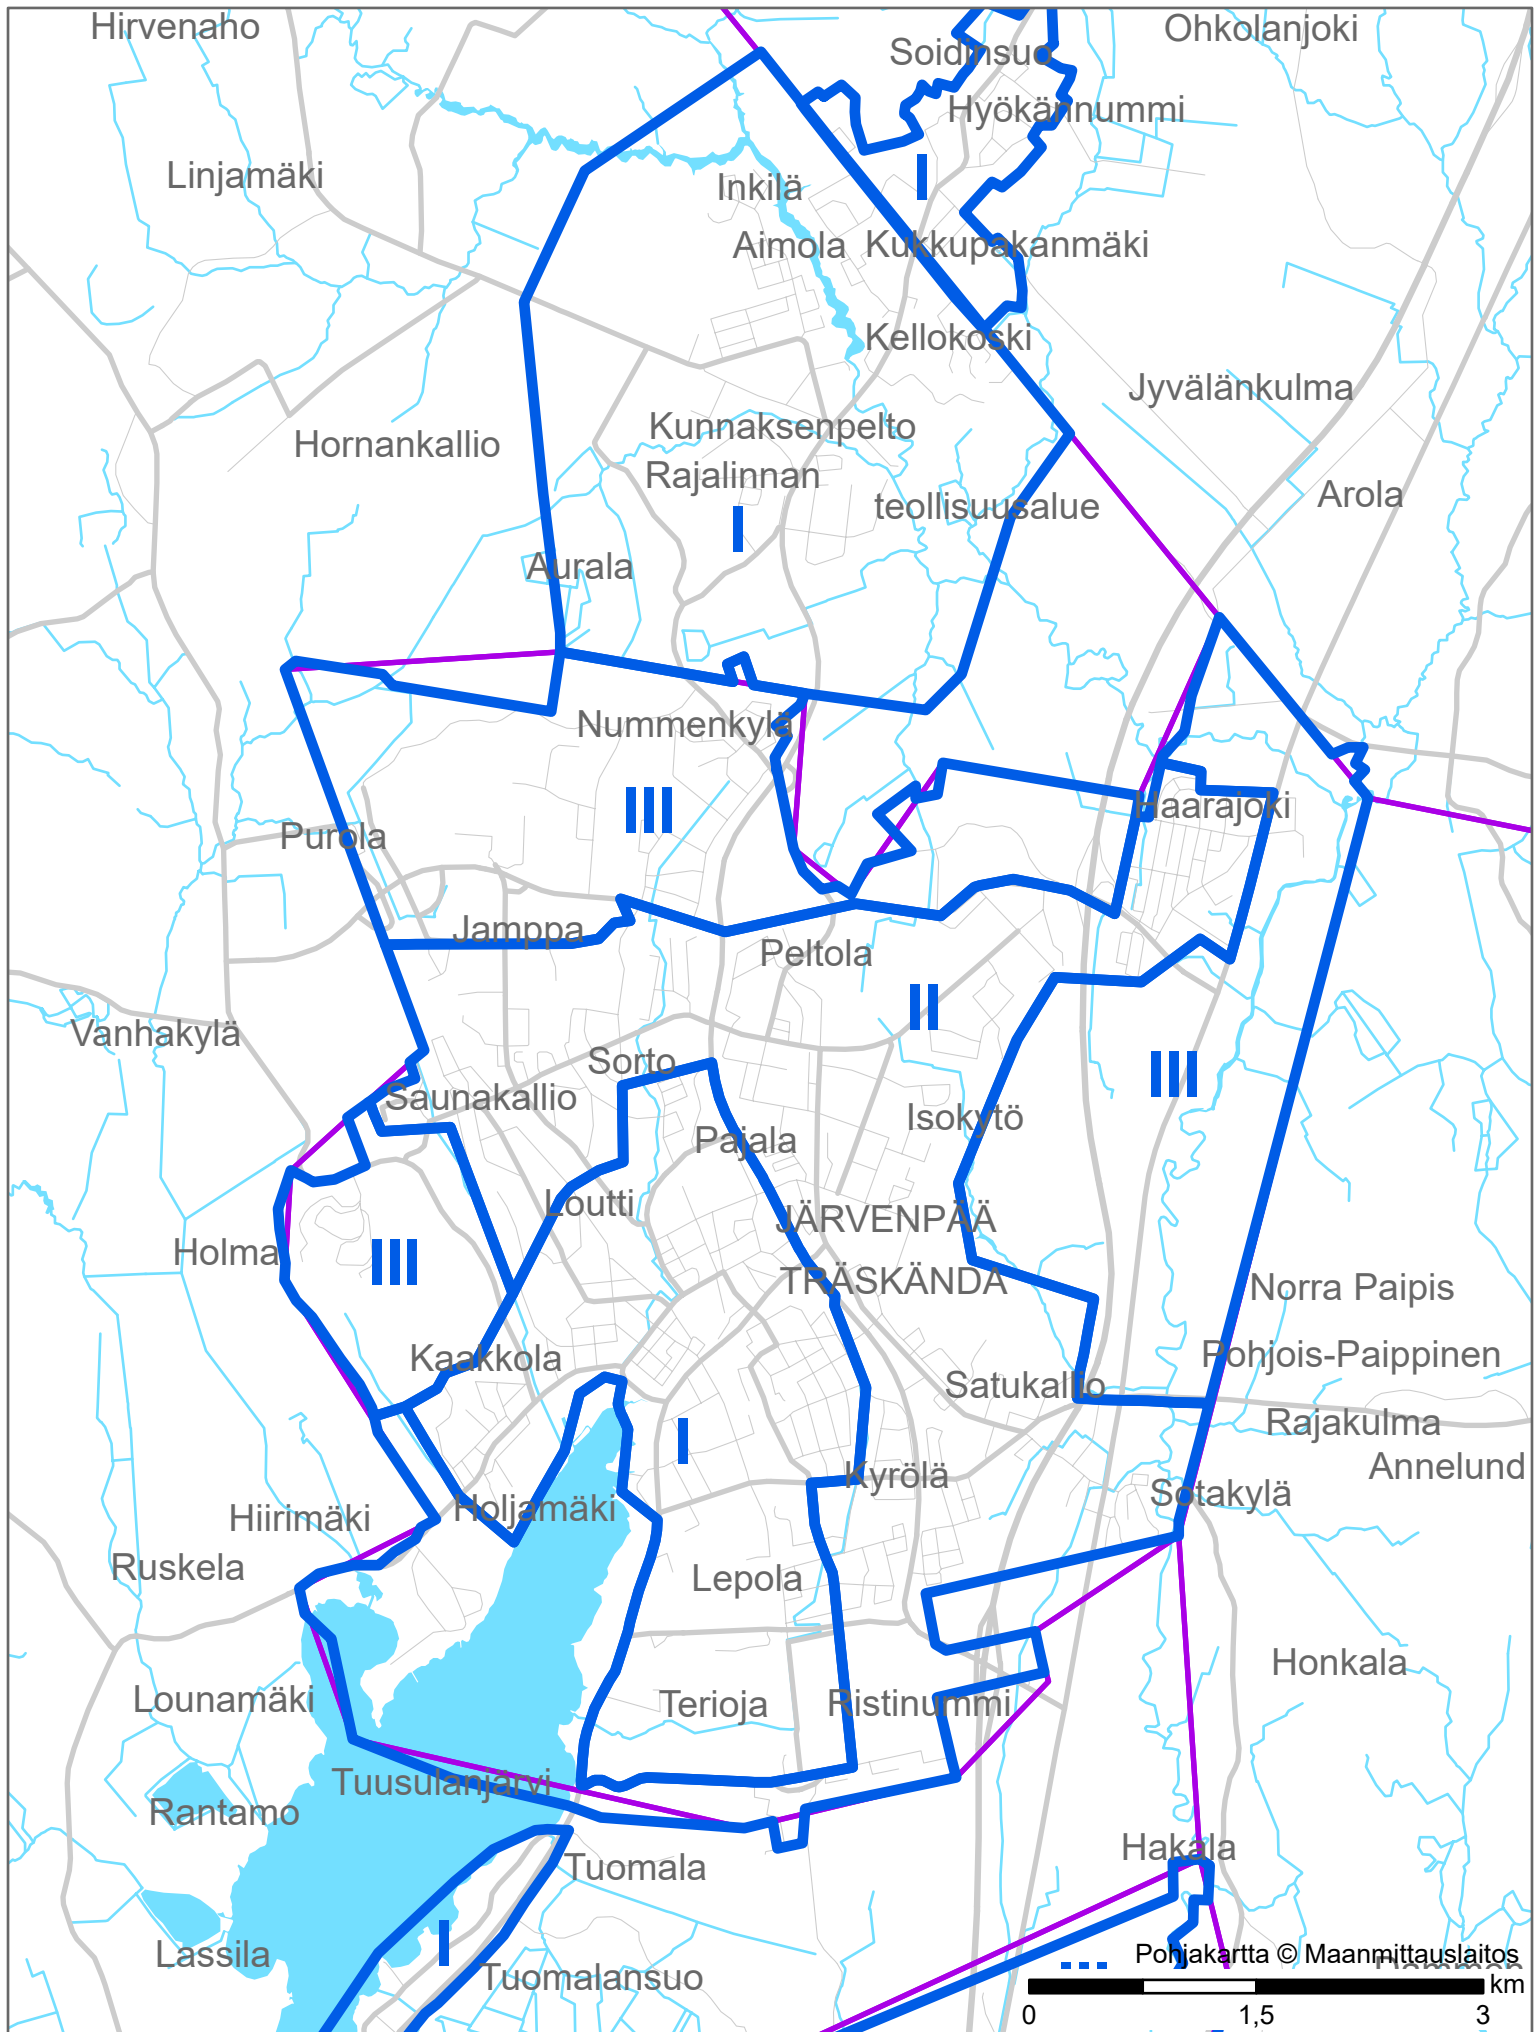

Pohjakartta © Maanmittauslaitos

0 1,5 3 km

Tonttihinntavyöhykkeet 2025 HYVINKÄÄ

 Rajaus ja luokka  Kuntaraja

Tonttihintavyöhykkeet 2025
JÄRVENPÄÄ

 Rajaus ja luokka
 Kuntaraja

Tonttihintavyöhykkeet 2025
KERAVA

II Rajaus ja luokka
 Kuntaraja

Tonttihintavyöhykkeet 2025 KIRKKONUMMI

 Rajaus ja luokka
 Kuntaraja

Tonttihintavyöhykkeet 2025 LOHJA

 Rajaus ja luokka Kuntaraja

Tonttihintavyöhykkeet 2025 MÄNTSÄLÄ

 Rajaus ja luokka
 Kuntaraja

Tonttihintavyöhykkeet 2025 NURMIJÄRVI

 Rajaus ja luokka
 Kuntaraja

Tonttihintavyöhykkeet 2025 PORVOO

Rajaus ja luokka Kuntaraja

Tonttihintavyöhykkeet 2025 SIPOO

 Rajaus ja luokka  Kuntaraja

Pohjakartta © Maanmittauslaitos

Pohjakartta © Maanmittauslaitos
 0 1,5 3 km

Tonttihintavyöhykkeet 2025 TUUSULA

II Rajaus ja luokka
 Kuntaraja

Tonttihintavyöhykkeet 2025 VIHTI

 Rajaus ja luokka Kuntaraja