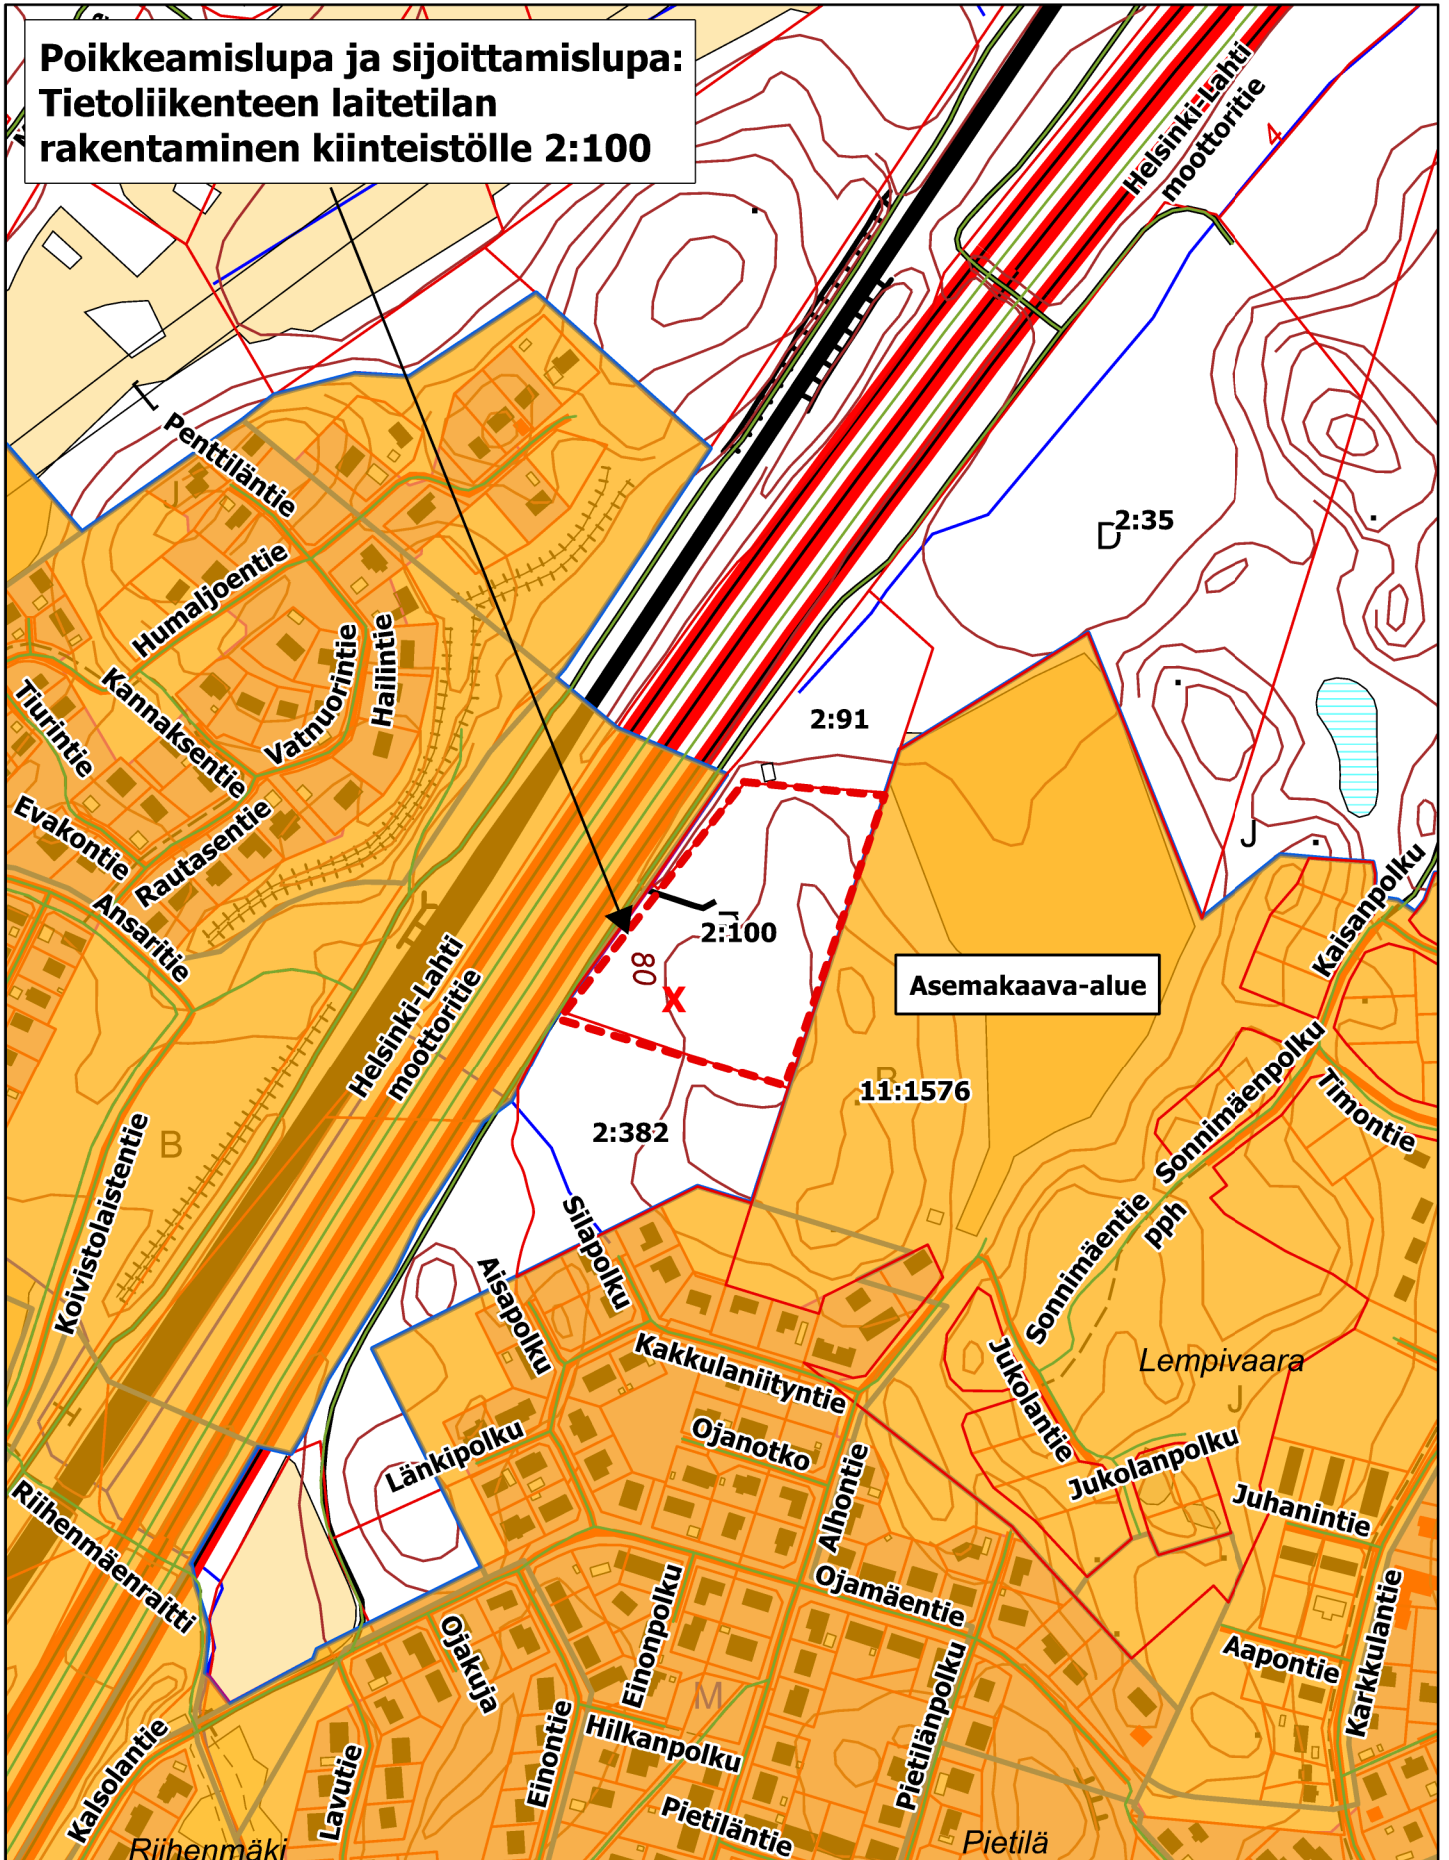

# YMPÄRISTÖKARTTA 505-407-2-100

1:5 000

N

Poikkeamislupa ja sijoittamislupa:  
Tietoliikenteen laittilan  
rakentaminen kiinteistölle 2:100

0 100 200  
Metriä