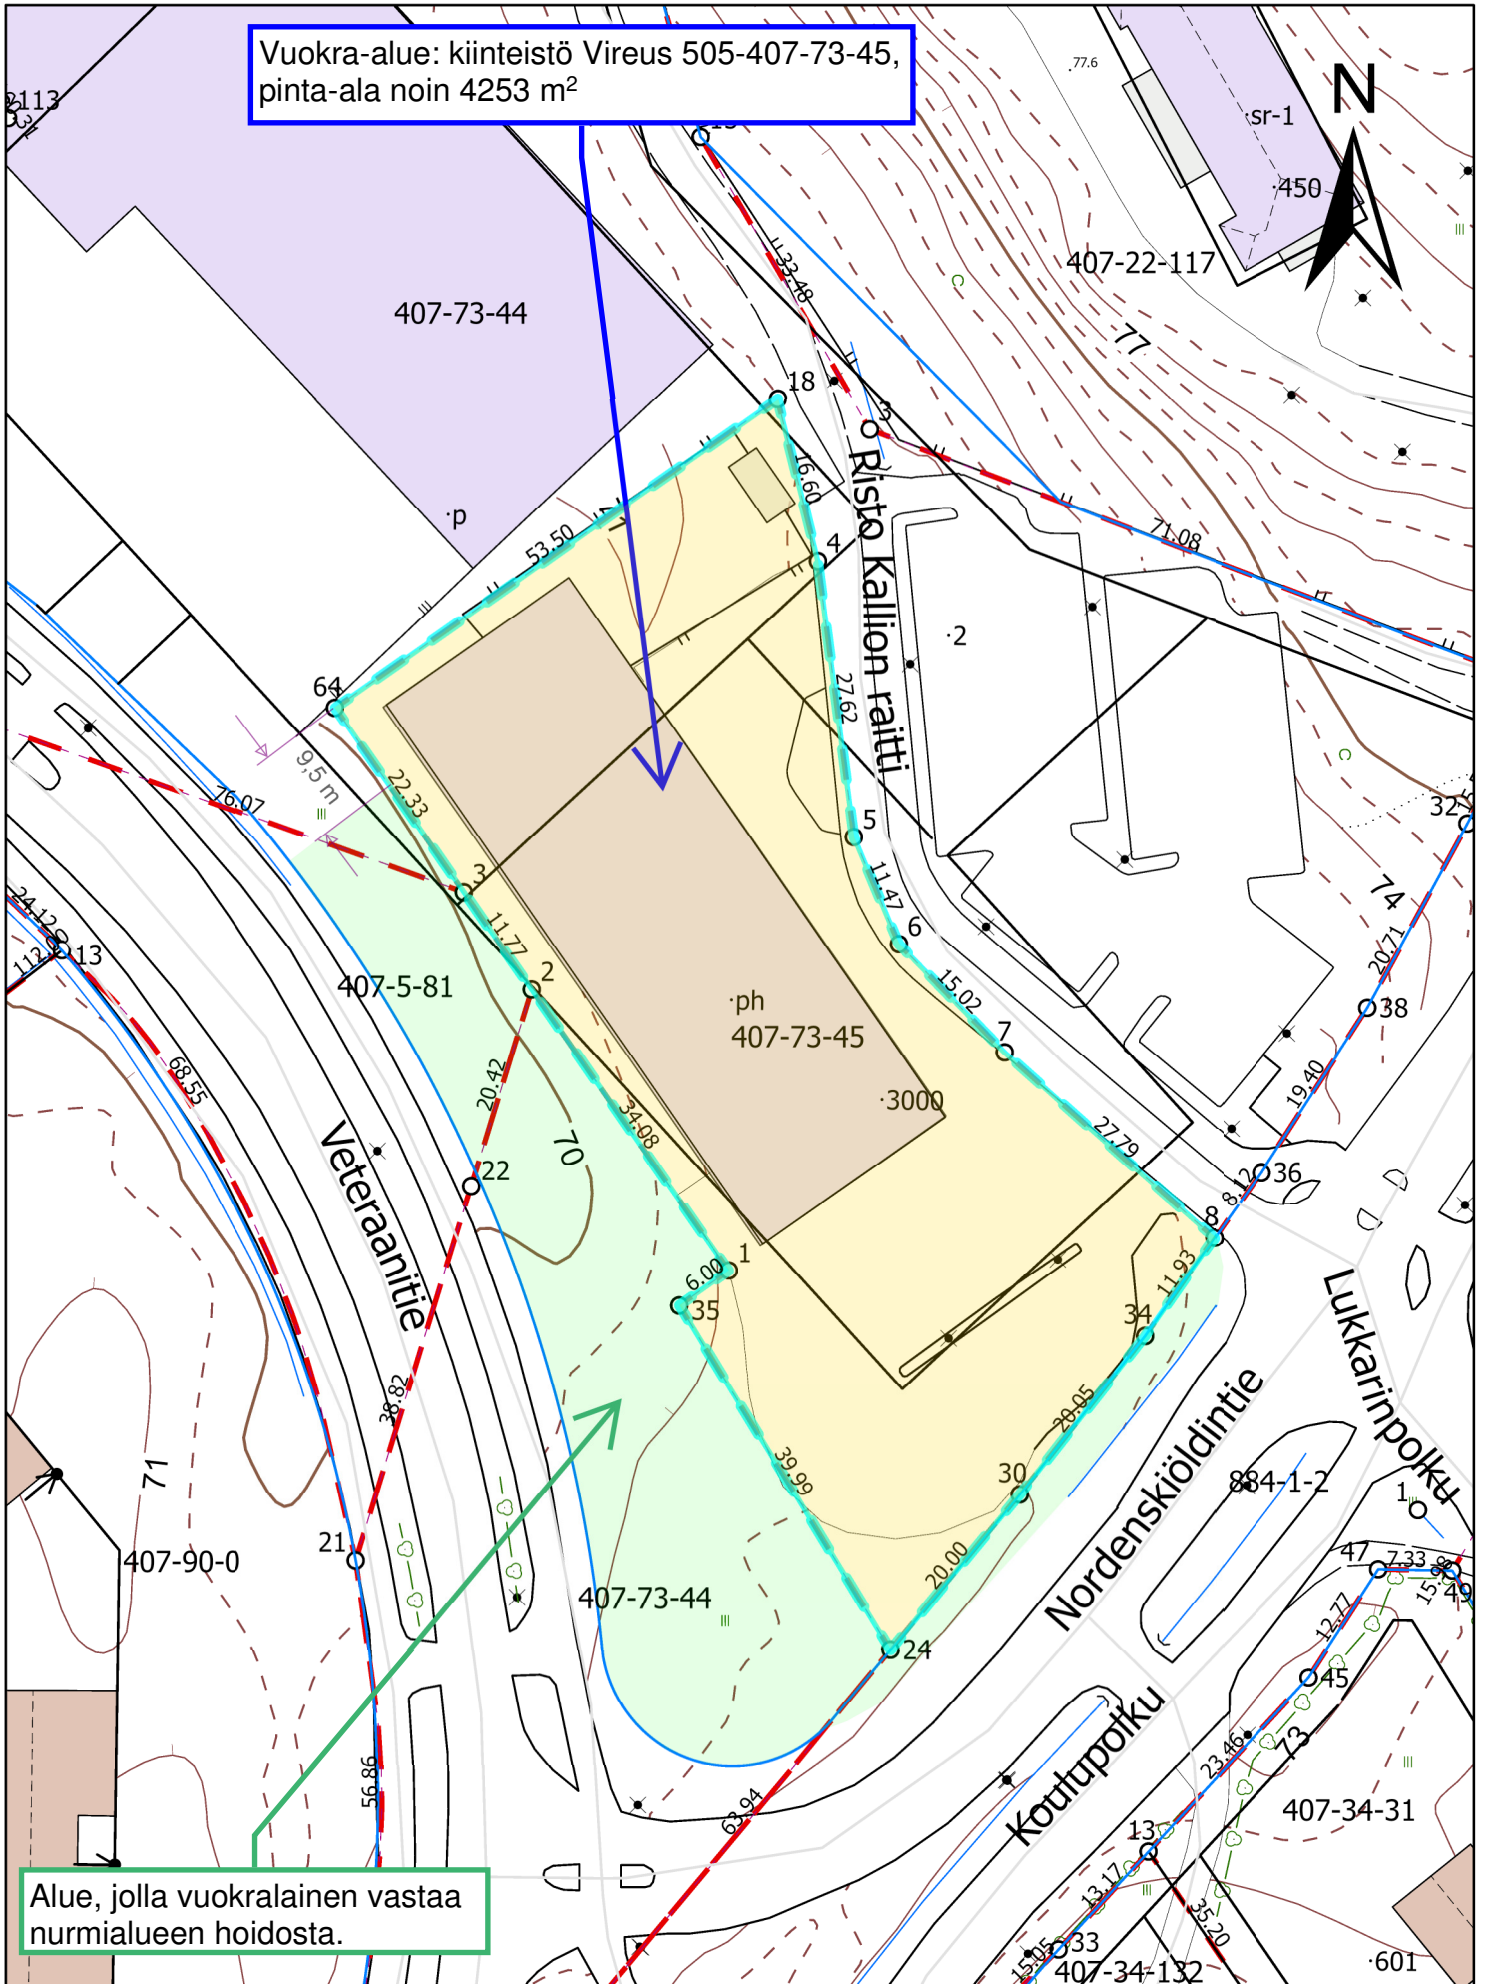

Vuokra-alue: kiinteistö Vireus 505-407-73-45,  
pinta-ala noin 4253 m<sup>2</sup>

Alue, jolla vuokralainen vastaa  
nurmialueen hoidosta.

Mittakaava: 1:750