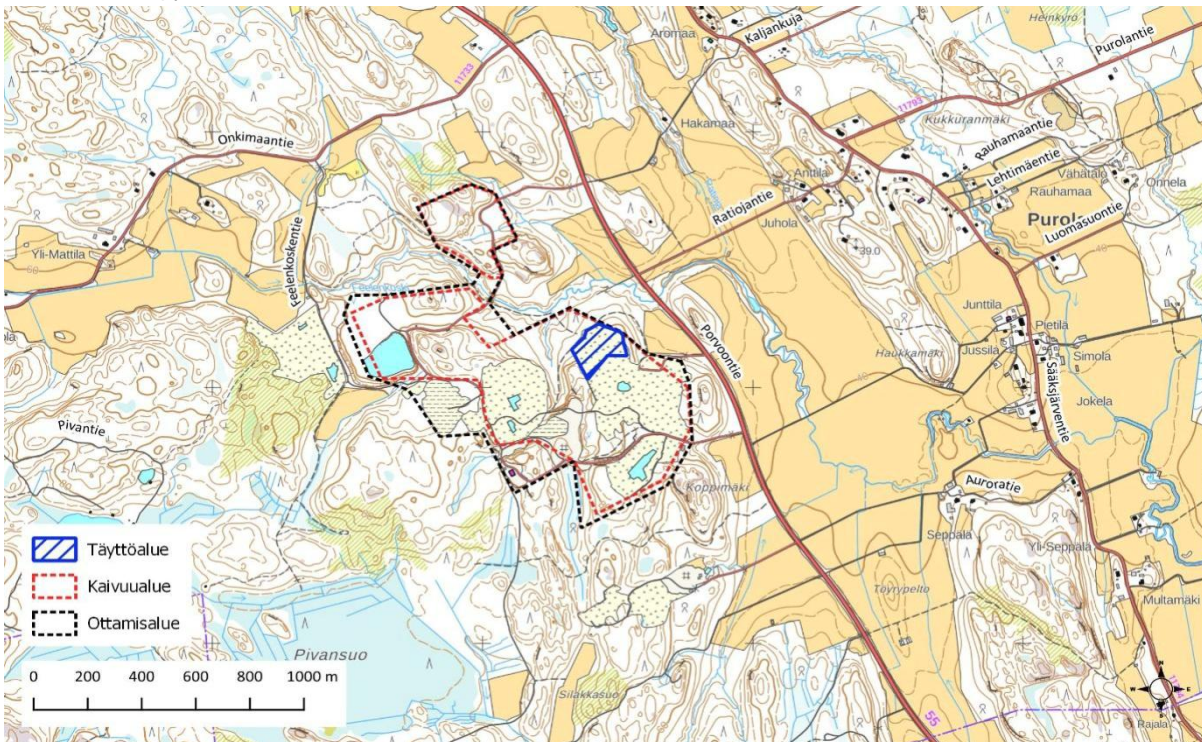

Liite päätökseen

Palin Granit oy:n louhimoalue ja muutosalue

Kuvassa Louhimon ja täyttöalueen sijainti. (Palin Granit oy:n muutoslupahakemus, 7.11.2025, Promethor oy)

Kuvassa täyttöalueen sijoittuminen Palin Granit Oy:n louhimon alueelle. (Palin Granit oy:n muutoslupahakemus 7.11.2025, Promethor oy)